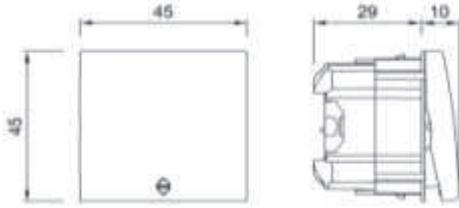

MODA 2M VEAVİEN

MODA 2M TWO WAY SWITCH

TR

- * 10 AX, 250 V~
- * Bir kutuplu, iki yöllü.
- * Sıva altı montaja uygun.

EN

- * Rated voltage: 250 V~
- * Rated current: 10 AX
- * 1 gang 2 way
- * For flush-mounted installation.

ÖLÇÜLER / DIMENSIONS

RENK SEÇENEKLERİ / COLOR OPTIONS

XXX-000232-209	BEYAZ	WHITE
XXX-000332-209	KREM	CREAM
XXX-001032-209	M.GRİ	METALLIC GREY
XXX-001132-209	FÜME	FUME
XXX-001432-209	TİTANYUM	TITANIUM
XXX-003032-209	SİYAH	BLACK