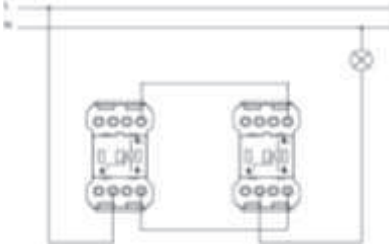

MODA 2M VEAVİEN

MODA 2M TWO WAY SWITCH

TR

- * 10 AX, 250 V~
- * Bir kutuplu, iki yöllü.
- * Sıva altı montaja uygun.

EN

- * Rated voltage: 250 V~
- * Rated current: 10 AX
- * 1 gang 2 way
- * For flush-mounted installation.

XXX ⇨ 611 MODA

BAĞLANTI ŞEMASI / WIRING DIAGRAM

DEVRE ŞEMASI / CIRCUIT DIAGRAM