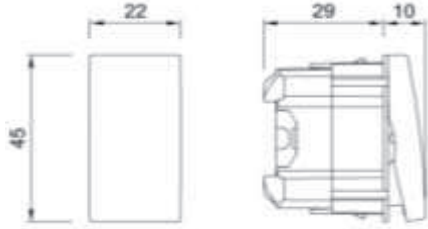

MODA 1M ANAHTAR MODA 1M ONE WAY SWITCH

TR

- * 10 AX, 250 V~
- * Bir kutuplu, bir yollu.
- * Sıva altı montaja uygun.

EN

- * Rated voltage: 250 V~
- * Rated current: 10 AX
- * 1 gang 1 way
- * Installation with screw connection
- * For flush-mounted installation.

ÖLÇÜLER / DIMENSIONS

RENK SEÇENEKLERİ / COLOR OPTIONS

XXX-000231-200	BEYAZ	WHITE
XXX-000331-200	KREM	CREAM
XXX-001031-200	M.GRİ	METALLIC GREY
XXX-001131-200	FÜME	FUME
XXX-001431-200	TİTANYUM	TITANIUM
XXX-003031-200	SİYAH	BLACK