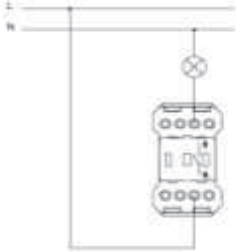

MODA 1M ANAHTAR MODA 1M ONE WAY SWITCH

TR

- * 10 AX, 250 V~
- * Bir kutuplu, bir yollu.
- * Sıva altı montaja uygun.

EN

- * Rated voltage: 250 V~
- * Rated current: 10 AX
- * 1 gang 1 way
- * Installation with screw connection
- * For flush-mounted installation.

ÖLÇÜLER / DIMENSIONS

RENK SEÇENEKLERİ / COLOR OPTIONS

XXX-000231-200	BEYAZ	WHITE
XXX-000331-200	KREM	CREAM
XXX-001031-200	M.GRİ	METALLIC GREY
XXX-001131-200	FÜME	FUME
XXX-001431-200	TİTANYUM	TITANIUM
XXX-003031-200	SİYAH	BLACK

XXX ⇨ 611 MODA

BAĞLANTI ŞEMASI / WIRING DIAGRAM

DEVRE ŞEMASI / CIRCUIT DIAGRAM