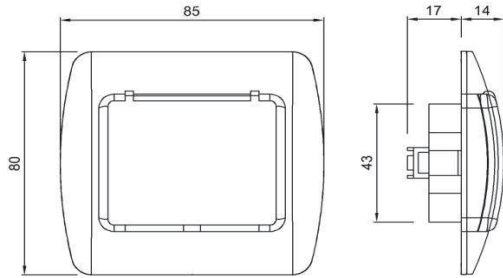

### TR

- \* 16 A, 250 V~
- \* İki kutuplu.
- \* Topraklama kontaklı.
- \* Vida bağlantılı montaj.
- \* Sıva altı montaja uygun.

### ÖLÇÜLER / DIMENSIONS