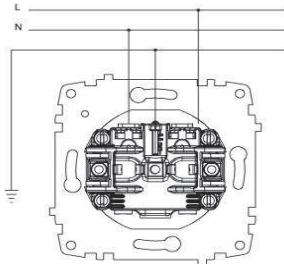

### TR

- \* 16 A, 250 V~
- \* İki kutuplu.
- \* Topraklama kontaklı.
- \* Vida bağlantılı montaj.
- \* Sıva altı montaja uygun.

### EN

- \* Rated voltage: 250 V~
- \* Rated current: 16 AX
- \* With Earthed.
- \* Installation with screw connection
- \* For flush-mounted installation.

### ÖLÇÜLER / DIMENSIONS

### BAĞLANTI ŞEMASI / WIRING DIAGRAM