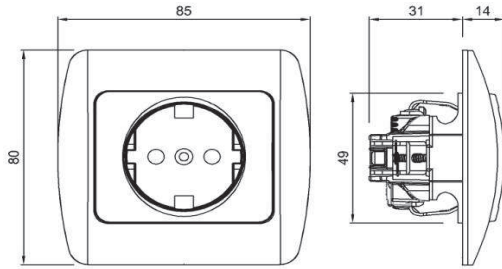

ZİRVE TOPRAKLI PRİZ

ZİRVE SOCKET OUTLET EARTHED

TR

- * 16 A, 250 V~
- * İki kutuplu.
- * Topraklama kontaklı.
- * Vida bağlantılı montaj.
- * Sıva altı montaja uygun.

EN

- * Rated voltage: 250 V~
- * Rated current: 16 AX
- * With Earthed.
- * Installation with screw connection
- * For flush-mounted installation.

ÖLÇÜLER / DIMENSIONS

RENK SEÇENEKLERİ / COLOR OPTIONS

XXX-010202-217	BEYAZ	WHITE
XXX-010303-217	KREM	CREAM
XXX-010401-217	ANTİK CEVİZ	ANTIQUE WALNUT
XXX-010501-217	YENİ CEVİZ	NEW WALNUT
XXX-010601-217	KİRAZ	CHERRY
XXX-010701-217	KAYIN	BEECH
XXX-010801-217	YENİ MEŞE	NEW OAK
XXX-011010-217	M.GRİ	METALLIC GREY
XXX-011111-217	FÜME	FUME
XXX-011313-217	MAT ALTIN	MAT GOLD