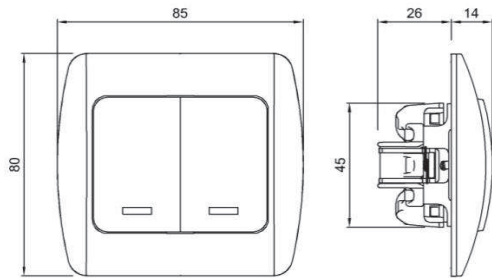

#### TR

- \* 10 AX, 250 V~
- \* Bir kutuplu, iki yönlü.
- \* Işıklı.
- \* Vida bağlantılı montaj.
- \* Led akımı 0,6-1mA
- \* Sıva altı montaja uygun.

#### ÖLÇÜLER / DIMENSIONS