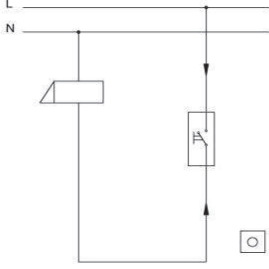

### DEVRE ŞEMASI / CIRCUIT DIAGRAM

#### TR

- \* 10 A, 250 V~
- \* Bir kutuplu, bir yollu.
- \* Yaylı tip.
- \* Vida bağlantılı montaj.
- \* Sıva altı montaja uygun.

### ÖLÇÜLER / DIMENSIONS