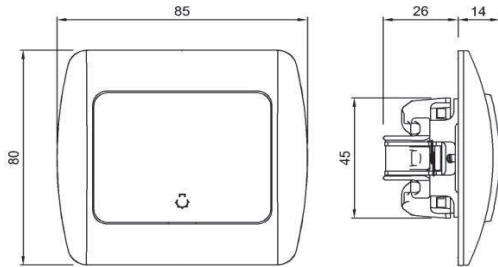

#### TR

- \* 10 A, 250 V~
- \* Bir kutuplu, bir yollu.
- \* Yaylı tip.
- \* Vida bağlantılı montaj.
- \* Sıva altı montaja uygun.

### ÖLÇÜLER / DIMENSIONS