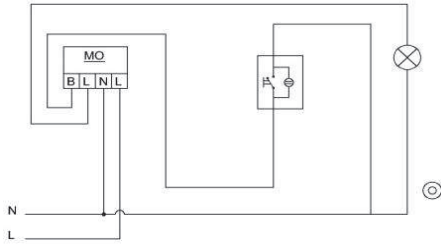

BAĞLANTI ŞEMASI / WIRING DIAGRAM

DEVRE ŞEMASI / CIRCUIT DIAGRAM

ZİRVE ZİL

ZİRVE CONTROL SWITCH-BELL

XXX-010401-206	ANTİK CEVİZ	ANTIQUE WALNUT
XXX-010501-206	YENİ CEVİZ	NEW WALNUT
XXX-010601-206	KİRAZ	CHERRY
XXX-010701-206	KAYIN	BEECH
XXX-010801-206	YENİ MEŞE	NEW OAK
XXX-011010-206	M.GRİ	METALLIC GREY
XXX-011111-206	FÜME	FUME
XXX-011313-206	MAT ALTIN	MAT GOLD

XXX ⇨ 501 ZİRVE

TR

- * 10 A, 250 V~
- * Bir kutuplu, bir yollu.
- * Yaylı tip.
- * Vida bağlantılı montaj.
- * Sıva altı montaja uygun.

EN

- * Rated voltage: 250 V~
- * Rated current: 10 AX
- * 1 gang 1 way
- * Push Switch
- * Installation with screw connection
- * For flush-mounted installation.

ÖLÇÜLER / DIMENSIONS

BAĞLANTI ŞEMASI / WIRING DIAGRAM

DEVRE ŞEMASI / CIRCUIT DIAGRAM

ZİRVE İSİMLİ ZİL

ZİRVE LABELLED CONTROL SWITCH-BELL

RENK SEÇENEKLERİ / COLOR OPTIONS

XXX-010202-207	BEYAZ	WHITE
XXX-010303-207	KREM	CREAM
XXX-010401-207	ANTİK CEVİZ	ANTIQUÉ WALNUT
XXX-010501-207	YENİ CEVİZ	NEW WALNUT
XXX-010601-207	KİRAZ	CHERRY
XXX-010701-207	KAYIN	BEECH
XXX-010801-207	YENİ MEŞE	NEW OAK
XXX-011010-207	M.GRİ	METALLIC GREY
XXX-011111-207	FÜME	FUME
XXX-011313-207	MAT ALTIN	MAT GOLD

XXX ⇨ 501 ZİRVE

TR

- * 10 A, 250 V~
- * Bir kutuplu, bir yöllü.
- * Etiketli.
- * Yaylı tip.
- * Vida bağlantılı montaj.
- * Sıva altı montaja uygun.

EN

- * Rated voltage: 250 V~
- * Rated current: 10 AX