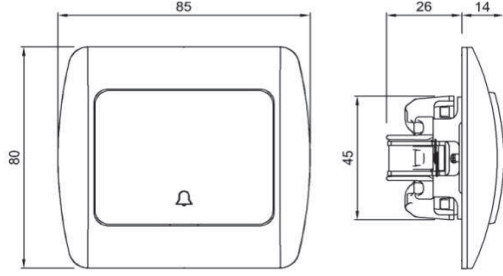

XXX ⇨ 501 ZİRVE

TR

- * 10 A, 250 V~
- * Bir kutuplu, bir yollu.
- * Yaylı tip.
- * Vida bağlantılı montaj.
- * Sıva altı montaja uygun.

EN

- * Rated voltage: 250 V~
- * Rated current: 10 AX
- * 1 gang 1 way
- * Push Switch
- * Installation with screw connection
- * For flush-mounted installation.

ÖLÇÜLER / DIMENSIONS

BAĞLANTI ŞEMASI / WIRING DIAGRAM

DEVRE ŞEMASI / CIRCUIT DIAGRAM

ZİRVE İSİMLİ ZİL

ZİRVE LABELLED CONTROL SWITCH-BELL

RENK SEÇENEKLERİ / COLOR OPTIONS

XXX-010202-207	BEYAZ	WHITE
XXX-010303-207	KREM	CREAM
XXX-010401-207	ANTİK CEVİZ	ANTIQUÉ WALNUT
XXX-010501-207	YENİ CEVİZ	NEW WALNUT
XXX-010601-207	KİRAZ	CHERRY
XXX-010701-207	KAYIN	BEECH
XXX-010801-207	YENİ MEŞE	NEW OAK
XXX-011010-207	M.GRİ	METALLIC GREY
XXX-011111-207	FÜME	FUME
XXX-011313-207	MAT ALTIN	MAT GOLD

XXX ⇨ 501 ZİRVE

TR

- * 10 A, 250 V~
- * Bir kutuplu, bir yöllü.
- * Etiketli.
- * Yaylı tip.
- * Vida bağlantılı montaj.
- * Sıva altı montaja uygun.

EN

- * Rated voltage: 250 V~
- * Rated current: 10 AX