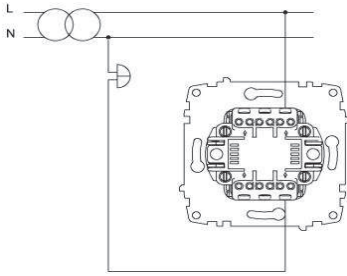

BAĞLANTI ŞEMASI / WIRING DIAGRAM

DEVRE ŞEMASI / CIRCUIT DIAGRAM

ZİRVE ZİL

ZİRVE CONTROL SWITCH-BELL

XXX-010401-206	ANTİK CEVİZ	ANTIQUE WALNUT
XXX-010501-206	YENİ CEVİZ	NEW WALNUT
XXX-010601-206	KİRAZ	CHERRY
XXX-010701-206	KAYIN	BEECH
XXX-010801-206	YENİ MEŞE	NEW OAK
XXX-011010-206	M.GRİ	METALLIC GREY
XXX-011111-206	FÜME	FUME
XXX-011313-206	MAT ALTIN	MAT GOLD

XXX ⇨ 501 ZİRVE

TR

- * 10 A, 250 V~
- * Bir kutuplu, bir yollu.
- * Yaylı tip.
- * Vida bağlantılı montaj.
- * Sıva altı montaja uygun.

EN

- * Rated voltage: 250 V~
- * Rated current: 10 AX
- * 1 gang 1 way
- * Push Switch
- * Installation with screw connection
- * For flush-mounted installation.

ÖLÇÜLER / DIMENSIONS

BAĞLANTI ŞEMASI / WIRING DIAGRAM

DEVRE ŞEMASI / CIRCUIT DIAGRAM

ZİRVE İSİMLİ ZİL

ZİRVE LABELLED CONTROL SWITCH-BELL

RENK SEÇENEKLERİ / COLOR OPTIONS

XXX-010202-207	BEYAZ	WHITE
XXX-010303-207	KREM	CREAM
XXX-010401-207	ANTİK CEVİZ	ANTIQUÉ WALNUT
XXX-010501-207	YENİ CEVİZ	NEW WALNUT
XXX-010601-207	KİRAZ	CHERRY
XXX-010701-207	KAYIN	BEECH
XXX-010801-207	YENİ MEŞE	NEW OAK
XXX-011010-207	M.GRİ	METALLIC GREY
XXX-011111-207	FÜME	FUME
XXX-011313-207	MAT ALTIN	MAT GOLD

XXX ⇨ 501 ZİRVE

TR

- * 10 A, 250 V~
- * Bir kutuplu, bir yöllü.
- * Etiketli.
- * Yaylı tip.
- * Vida bağlantılı montaj.
- * Sıva altı montaja uygun.

EN

- * Rated voltage: 250 V~
- * Rated current: 10 AX