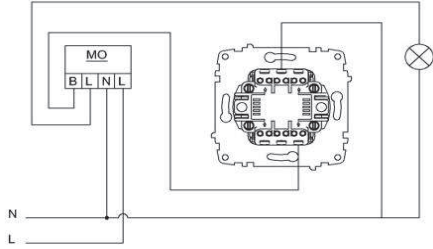

BAĞLANTI ŞEMASI / WIRING DIAGRAM

DEVRE ŞEMASI / CIRCUIT DIAGRAM

ZİRVE ZİL

ZİRVE CONTROL SWITCH-BELL

XXX-010401-206	ANTİK CEVİZ	ANTIQUE WALNUT
XXX-010501-206	YENİ CEVİZ	NEW WALNUT
XXX-010601-206	KİRAZ	CHERRY
XXX-010701-206	KAYIN	BEECH
XXX-010801-206	YENİ MEŞE	NEW OAK
XXX-011010-206	M.GRİ	METALLIC GREY
XXX-011111-206	FÜME	FUME
XXX-011313-206	MAT ALTIN	MAT GOLD

XXX ⇨ 501 ZİRVE

TR

- * 10 A, 250 V~
- * Bir kutuplu, bir yollu.
- * Yaylı tip.
- * Vida bağlantılı montaj.
- * Sıva altı montaja uygun.

EN

- * Rated voltage: 250 V~
- * Rated current: 10 AX
- * 1 gang 1 way
- * Push Switch
- * Installation with screw connection
- * For flush-mounted installation.

ÖLÇÜLER / DIMENSIONS

BAĞLANTI ŞEMASI / WIRING DIAGRAM

DEVRE ŞEMASI / CIRCUIT DIAGRAM

ZİRVE İSİMLİ ZİL

ZİRVE LABELLED CONTROL SWITCH-BELL

RENK SEÇENEKLERİ / COLOR OPTIONS

XXX-010202-207	BEYAZ	WHITE
XXX-010303-207	KREM	CREAM
XXX-010401-207	ANTİK CEVİZ	ANTIQUÉ WALNUT
XXX-010501-207	YENİ CEVİZ	NEW WALNUT
XXX-010601-207	KİRAZ	CHERRY
XXX-010701-207	KAYIN	BEECH
XXX-010801-207	YENİ MEŞE	NEW OAK
XXX-011010-207	M.GRİ	METALLIC GREY
XXX-011111-207	FÜME	FUME
XXX-011313-207	MAT ALTIN	MAT GOLD

XXX ⇨ 501 ZİRVE

TR

- * 10 A, 250 V~
- * Bir kutuplu, bir yöllü.
- * Etiketli.
- * Yaylı tip.
- * Vida bağlantılı montaj.
- * Sıva altı montaja uygun.

EN

- * Rated voltage: 250 V~
- * Rated current: 10 AX