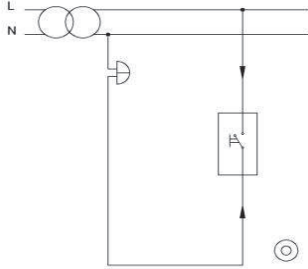

XXX ⇨ 501 ZİRVE

TR

- * 10 A, 250 V~
- * Bir kutuplu, bir yollu.
- * Yaylı tip.
- * Vida bağlantılı montaj.
- * Sıva altı montaja uygun.

EN

- * Rated voltage: 250 V~
- * Rated current: 10 AX
- * 1 gang 1 way
- * Push Switch
- * Installation with screw connection
- * For flush-mounted installation.

ÖLÇÜLER / DIMENSIONS

BAĞLANTI ŞEMASI / WIRING DIAGRAM

DEVRE ŞEMASI / CIRCUIT DIAGRAM

ZİRVE İSİMLİ ZİL

ZİRVE LABELLED CONTROL SWITCH-BELL

RENK SEÇENEKLERİ / COLOR OPTIONS

XXX-010202-207	BEYAZ	WHITE
XXX-010303-207	KREM	CREAM
XXX-010401-207	ANTİK CEVİZ	ANTIQUÉ WALNUT
XXX-010501-207	YENİ CEVİZ	NEW WALNUT
XXX-010601-207	KİRAZ	CHERRY
XXX-010701-207	KAYIN	BEECH
XXX-010801-207	YENİ MEŞE	NEW OAK
XXX-011010-207	M.GRİ	METALLIC GREY
XXX-011111-207	FÜME	FUME
XXX-011313-207	MAT ALTIN	MAT GOLD

XXX ⇨ 501 ZİRVE

TR

- * 10 A, 250 V~
- * Bir kutuplu, bir yöllü.
- * Etiketli.
- * Yaylı tip.
- * Vida bağlantılı montaj.
- * Sıva altı montaja uygun.

EN

- * Rated voltage: 250 V~
- * Rated current: 10 AX