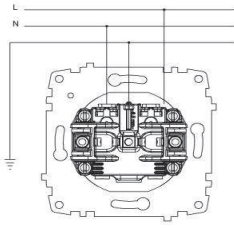

ZENA TOPRAKLI PRİZ

ZENA SOCKET OUTLET EARTHED

ÖLÇÜLER / DIMENSIONS

BAĞLANTI ŞEMASI / WIRING DIAGRAM

DEVRE ŞEMASI / CIRCUIT DIAGRAM

TR

- * 16 A, 250 V~
- * İki kutuplu.
- * Topraklama kontaktı.
- * Vida bağlantılı montaj.
- * Sıva altı montaja uygun.

EN

- * Rated voltage: 250 V~
- * Rated current: 16 AX
- * With Earthed.
- * Installation with screw connection
- * For flush-mounted installation.

RENK SEÇENEKLERİ / COLOR OPTIONS

XXX-010200-217	BEYAZ	WHITE
XXX-010300-217	KREM	CREAM
XXX-011000-217	M.GRİ	METALLIC GREY
XXX-011100-217	FÜME	FUME
XXX-011400-217	TİTANYUM	TITANIUM
XXX-011610-217	AÇIK SARI	LIGHT YELLOW
XXX-011710-217	TURUNCU	ORANGE
XXX-011810-217	YEŞİL	GREEN
XXX-011910-217	TURKUAZ	TURQUOISE
XXX-012010-217	LİLA	LILAC
XXX-012110-217	LACİVERT	DARK BLUE
XXX-012210-217	BORDO	CLARET RED
XXX-012300-217	VANILLA GRANİT	VANILLA
XXX-012400-217	OLIVE GRANİT	OLIVE
XXX-012500-217	FİLDİŞİ	IVORY
XXX-012700-217	AKÇAAĞAÇ	MAPLE
XXX-012800-217	YENİ KIRAZ	NEW CHERRY
XXX-012900-217	MAUN	MAHOGANY
XXX-060200-217	ANTİBACTERIAL	ANTİBACTERIAL