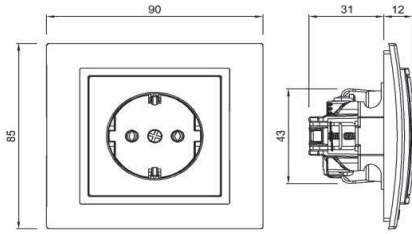

ZENA TOPRAKLI PRİZ

ZENA SOCKET OUTLET EARTHED

ÖLÇÜLER / DIMENSIONS

BAĞLANTI ŞEMASI / WIRING DIAGRAM

DEVRE ŞEMASI / CIRCUIT DIAGRAM

TR

- * 16 A, 250 V~
- * İki kutuplu.
- * Topraklama kontaktı.
- * Vida bağlantılı montaj.
- * Sıva altı montaja uygun.

EN

- * Rated voltage: 250 V~
- * Rated current: 16 AX
- * With Earthed.
- * Installation with screw connection
- * For flush-mounted installation.

RENK SEÇENEKLERİ / COLOR OPTIONS

XXX-010200-217	BEYAZ	WHITE
XXX-010300-217	KREM	CREAM
XXX-011000-217	M.GRİ	METALLIC GREY
XXX-011100-217	FÜME	FUME
XXX-011400-217	TİTANYUM	TITANIUM
XXX-011610-217	AÇIK SARI	LIGHT YELLOW
XXX-011710-217	TURUNCU	ORANGE
XXX-011810-217	YEŞİL	GREEN
XXX-011910-217	TURKUAZ	TURQUOISE
XXX-012010-217	LİLA	LILAC
XXX-012110-217	LACİVERT	DARK BLUE
XXX-012210-217	BORDO	CLARET RED
XXX-012300-217	VANILLA GRANİT	VANILLA
XXX-012400-217	OLIVE GRANİT	OLIVE
XXX-012500-217	FİLDİŞİ	IVORY
XXX-012700-217	AKÇAAĞAÇ	MAPLE
XXX-012800-217	YENİ KIRAZ	NEW CHERRY
XXX-012900-217	MAUN	MAHOGANY
XXX-060200-217	ANTİBACTERIAL	ANTİBACTERIAL