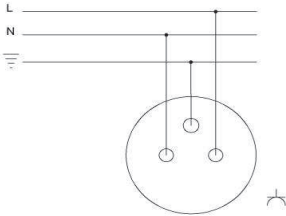

ZENA TOPRAKLI PRİZ

ZENA SOCKET OUTLET EARTHED

ÖLÇÜLER / DIMENSIONS

BAĞLANTI ŞEMASI / WIRING DIAGRAM

DEVRE ŞEMASI / CIRCUIT DIAGRAM

TR

- * 16 A, 250 V~
- * İki kutuplu.
- * Topraklama kontaktı.
- * Vida bağlantılı montaj.
- * Sıva altı montaja uygun.

EN

- * Rated voltage: 250 V~
- * Rated current: 16 AX
- * With Earthed.
- * Installation with screw connection
- * For flush-mounted installation.

RENK SEÇENEKLERİ / COLOR OPTIONS

XXX-010200-217	BEYAZ	WHITE
XXX-010300-217	KREM	CREAM
XXX-011000-217	M.GRİ	METALLIC GREY
XXX-011100-217	FÜME	FUME
XXX-011400-217	TİTANYUM	TITANIUM
XXX-011610-217	AÇIK SARI	LIGHT YELLOW
XXX-011710-217	TURUNCU	ORANGE
XXX-011810-217	YEŞİL	GREEN
XXX-011910-217	TURKUAZ	TURQUOISE
XXX-012010-217	LİLA	LILAC
XXX-012110-217	LACİVERT	DARK BLUE
XXX-012210-217	BORDO	CLARET RED
XXX-012300-217	VANILLA GRANİT	VANILLA
XXX-012400-217	OLIVE GRANİT	OLIVE
XXX-012500-217	FİLDİŞİ	IVORY
XXX-012700-217	AKÇAAĞAÇ	MAPLE
XXX-012800-217	YENİ KIRAZ	NEW CHERRY
XXX-012900-217	MAUN	MAHOGANY
XXX-060200-217	ANTİBACTERIAL	ANTİBACTERIAL