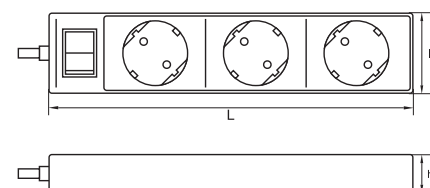

## Prelungitor

**Tip prelungitor:**  
**3 prize ceramice cu CP + întrerupător**  
**Lungime cablu:** 2m, 3m, 5m, 7m, 10m  
**Ambalaj:** individual  
**Tensiune alimentare:** ~220 ÷ 240V / 50/60Hz

COD	MODEL	Lungime cablu (m)	Culoare	Dimensiuni (mm) L x l x h	Cantități (buc/bax)	Dimensiune bax (cm)	Greutate bax (kg)
EL0026079	NV-7102.3200	2	Alb	140 x 45 x 40	32	30 x 49 x 34	10.5
EL0026080	NV-7102.3300	3	Alb	140 x 45 x 40	32	30 x 49 x 37	12.5
EL0026081	NV-7102.3500	5	Alb	140 x 45 x 40	32	34 x 46 x 36	17
EL0026082	NV-7102.3700	7	Alb	140 x 45 x 40	26	42 x 49 x 25	17
EL0026083	NV-7102.3100	10	Alb	140 x 45 x 40	20	35 x 49 x 29	18

**Tip prelungitor:** 3 prize ceramice cu CP  
**Lungime cablu:** 2m, 3m, 5m, 7m, 10m  
**Ambalaj:** individual  
**Tensiune alimentare:** ~220 ÷ 240V / 50/60Hz

COD	MODEL	Lungime cablu (m)	Culoare	Dimensiuni (mm) L x l x h	Cantități (buc/bax)	Dimensiune bax (cm)	Greutate bax (kg)
EL0026084	NV-7102.3201	2	Alb	140 x 45 x 40	32	55 x 49 x 33	14.2
EL0026085	NV-7102.3301	3	Alb	140 x 45 x 40	32	55 x 49 x 37	18
EL0026086	NV-7102.3501	5	Alb	140 x 45 x 40	32	47 x 27 x 36	13
EL0026087	NV-7102.3701	7	Alb	140 x 45 x 40	26	51 x 35 x 26	14.5
EL0026088	NV-7102.3101	10	Alb	140 x 45 x 40	20	39 x 50 x 28	18.5