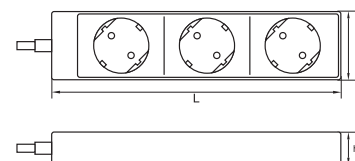

## Prelungitor

**Tip prelungitor:**  
**3 prize ceramice cu CP + întrerupător**  
**Lungime cablu:** 2m, 3m, 5m, 7m, 10m  
**Ambalaj:** individual  
**Tensiune alimentare:** ~220 ÷ 240V / 50/60Hz

COD	MODEL	Lungime cablu (m)	Culoare	Dimensiuni (mm) L x l x h	Cantități (buc/bax)	Dimensiune bax (cm)	Greutate bax (kg)
EL0026079	NV-7102.3200	2	Alb	140 x 45 x 40	32	30 x 49 x 34	10.5
EL0026080	NV-7102.3300	3	Alb	140 x 45 x 40	32	30 x 49 x 37	12.5
EL0026081	NV-7102.3500	5	Alb	140 x 45 x 40	32	34 x 46 x 36	17
EL0026082	NV-7102.3700	7	Alb	140 x 45 x 40	26	42 x 49 x 25	17
EL0026083	NV-7102.3100	10	Alb	140 x 45 x 40	20	35 x 49 x 29	18

**Tip prelungitor:** 3 prize ceramice cu CP  
**Lungime cablu:** 2m, 3m, 5m, 7m, 10m  
**Ambalaj:** individual  
**Tensiune alimentare:** ~220 ÷ 240V / 50/60Hz

COD	MODEL	Lungime cablu (m)	Culoare	Dimensiuni (mm) L x l x h	Cantități (buc/bax)	Dimensiune bax (cm)	Greutate bax (kg)
EL0026084	NV-7102.3201	2	Alb	140 x 45 x 40	32	55 x 49 x 33	14.2
EL0026085	NV-7102.3301	3	Alb	140 x 45 x 40	32	55 x 49 x 37	18
EL0026086	NV-7102.3501	5	Alb	140 x 45 x 40	32	47 x 27 x 36	13
EL0026087	NV-7102.3701	7	Alb	140 x 45 x 40	26	51 x 35 x 26	14.5
EL0026088	NV-7102.3101	10	Alb	140 x 45 x 40	20	39 x 50 x 28	18.5