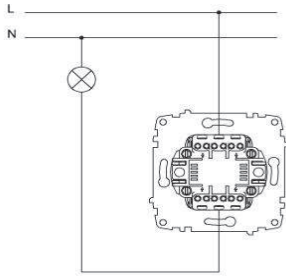

### TR

- \* 10 AX, 250 V~
- \* Bir kutuplu, bir yöllü.
- \* Vida bağlantılı montaj.
- \* Sıva altı montaja uygun.

### EN

- \* Rated voltage: 250 V~
- \* Rated current: 10 AX
- \* 1 gang 1 way
- \* Installation with screw connection
- \* For flush-mounted installation.

### ÖLÇÜLER / DIMENSIONS

### BAĞLANTI ŞEMASI / WIRING DIAGRAM

XXX ⇨ 501 ZİRVE