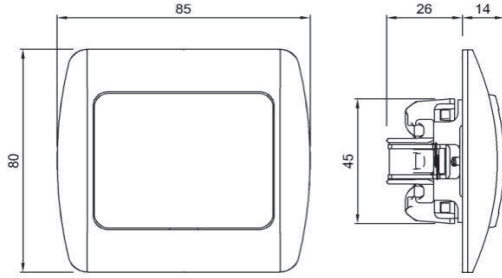

### TR

- \* 10 AX, 250 V~
- \* Bir kutuplu, bir yöllü.
- \* Vida bağlantılı montaj.
- \* Sıva altı montaja uygun.

### EN

- \* Rated voltage: 250 V~
- \* Rated current: 10 AX
- \* 1 gang 1 way
- \* Installation with screw connection
- \* For flush-mounted installation.

### ÖLÇÜLER / DIMENSIONS