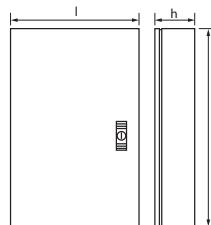

# DULAP METALIC

PROTECȚII

Cod	Model	Grosime tablă	Grosime tablă ușă	Grosime tablă contrapanou	Nr încuietori	Cote de prindere (HxL)	Dimensiuni (LxIxh)	Stocabil
unitate de măsură		mm	mm	mm	tip fluture	mm	mm	
EL0028627	TG-1011.1252515	1	1	1.5	1	200x200	250x250x150	✓
EL0028630	TG-1011.1302515	1	1	1.5	1	244x194	300x250x150	✓
EL0028628	TG-1011.1403015	1	1	1.5	1	344x244	400x300x150	✓
EL0028629	TG-1011.1504020	1.2	1.2	2	1	444x344	500x400x200	✓
EL0028631	TG-1011.2604020	1.2	1.2	2	2	545x345	600x400x200	✓
EL0028636	TG-1011.2606025	1.2	1.2	2	2	544x544	600x600x250	✓
EL0031217	TG-1011.2705020	1.2	1.2	2	2	544x544	700x500x200	✓
EL0028637	TG-1011.2806025	1.5	1.5	2	2	745x544	800x600x250	✓
EL0028632	TG-1011.2106025	1.5	1.5	2	2	945x545	1000x600x250	✓
EL0034535	TG-1011.2108030	1.5	1.5	2	2	945x545	1000x800x300	✓
EL0028633	TG-1011.2126025	1.5	1.5	2	2	1144x544	1200x600x250	✓
EL0028634	TG-1011.2128035	1.5	1.5	2	2	1150x750	1200x800x350	✓
EL0028635	TG-1011.2146035	1.5	1.5	2	2	1350x550	1400x600x350	✓

**Material:** tablă decapată dintr-o singură foaie vopsită în câmp electrostatic. Contrapanou galvanizat.

**Prevăzut** cu capac pentru cabluri și holtsuruburi pentru prindere de dulap;

**Prevăzut** cu cablu împământare

DIMENSIUNI  
BAX

BUC./BAX

KG / BAX