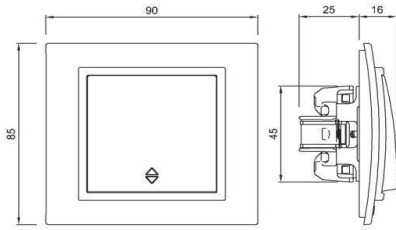

#### TR

- \* 10 AX, 250 V~
- \* Bir kutuplu, iki yollu.
- \* Vida bağlantılı montaj.
- \* Sıva altı montaja uygun.

#### ÖLÇÜLER / DIMENSIONS