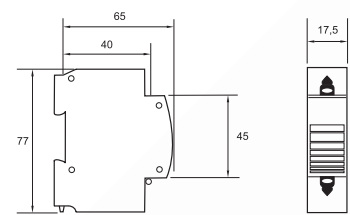

# SONERII

EL0027666

EL0027744

EL0027874

EL0004118

Cod	Model	Tens. alimentare receptor	Tens. alimentare transmițător	Rază de detecție	Melodii	Dimensiuni receptor L x l x h	Dimensiuni transmițător L <sub>1</sub> xl <sub>1</sub> xh <sub>1</sub>	Stocabil
unitate de masură		V	V	m	nr	mm	mm	
EL0027666	TG-1141.01	220-240	12V tipA23	120	38	103x64x67	73x40x23	x
EL0027744*	TG-1141.02	220-240	12V tipA23	100	32	108 x74x72	80x45x19	✓
EL0027874	TG-1141.04	2 x 1.5V tip AA	12V tip A23	100	32	110x76.4x29.5	80.7x34x22.1	✓
EL0004118	TG-1031.0500						65x17.5x77	✓