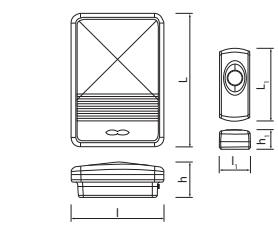

# SONERII

EL0027666

EL0027744

EL0027874

EL0004118

Cod	Model	Tens. alimentare receptor	Tens. alimentare transmițător	Rază de detecție	Melodii	Dimensiuni receptor L x l x h	Dimensiuni transmițător L <sub>1</sub> xl <sub>1</sub> xh <sub>1</sub>	Stocabil
unitate de masură		V	V	m	nr	mm	mm	
EL0027666	TG-1141.01	220-240	12V tipA23	120	38	103x64x67	73x40x23	x
EL0027744*	TG-1141.02	220-240	12V tipA23	100	32	108 x74x72	80x45x19	✓
EL0027874	TG-1141.04	2 x 1.5V tip AA	12V tip A23	100	32	110x76.4x29.5	80.7x34x22.1	✓
EL0004118	TG-1031.0500						65x17.5x77	✓