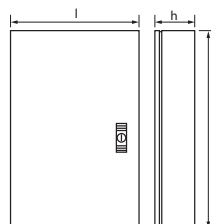

DULAP METALIC

PROTECȚII

Cod	Model	Grosime tablă	Grosime tablă ușă	Grosime tablă contrapanou	Nr încuietori	Cote de prindere (HxL)	Dimensiuni (LxIxh)	Stocabil
unitate de măsură		mm	mm	mm	tip fluture	mm	mm	
EL0028627	TG-1011.1252515	1	1	1.5	1	200x200	250x250x150	✓
EL0028630	TG-1011.1302515	1	1	1.5	1	244x194	300x250x150	✓
EL0028628	TG-1011.1403015	1	1	1.5	1	344x244	400x300x150	✓
EL0028629	TG-1011.1504020	1.2	1.2	2	1	444x344	500x400x200	✓
EL0028631	TG-1011.2604020	1.2	1.2	2	2	545x345	600x400x200	✓
EL0028636	TG-1011.2606025	1.2	1.2	2	2	544x544	600x600x250	✓
EL0031217	TG-1011.2705020	1.2	1.2	2	2	544x544	700x500x200	✓
EL0028637	TG-1011.2806025	1.5	1.5	2	2	745x544	800x600x250	✓
EL0028632	TG-1011.2106025	1.5	1.5	2	2	945x545	1000x600x250	✓
EL0034535	TG-1011.2108030	1.5	1.5	2	2	945x545	1000x800x300	✓
EL0028633	TG-1011.2126025	1.5	1.5	2	2	1144x544	1200x600x250	✓
EL0028634	TG-1011.2128035	1.5	1.5	2	2	1150x750	1200x800x350	✓
EL0028635	TG-1011.2146035	1.5	1.5	2	2	1350x550	1400x600x350	✓

Material: tablă decapată dintr-o singură foaie vopsită în câmp electrostatic. Contrapanou galvanizat.

Prevăzut cu capac pentru cabluri și holtsuruburi pentru prindere de dulap;

Prevăzut cu cablu împământare

DIMENSIUNI
BAX

BUC./BAX

KG / BAX