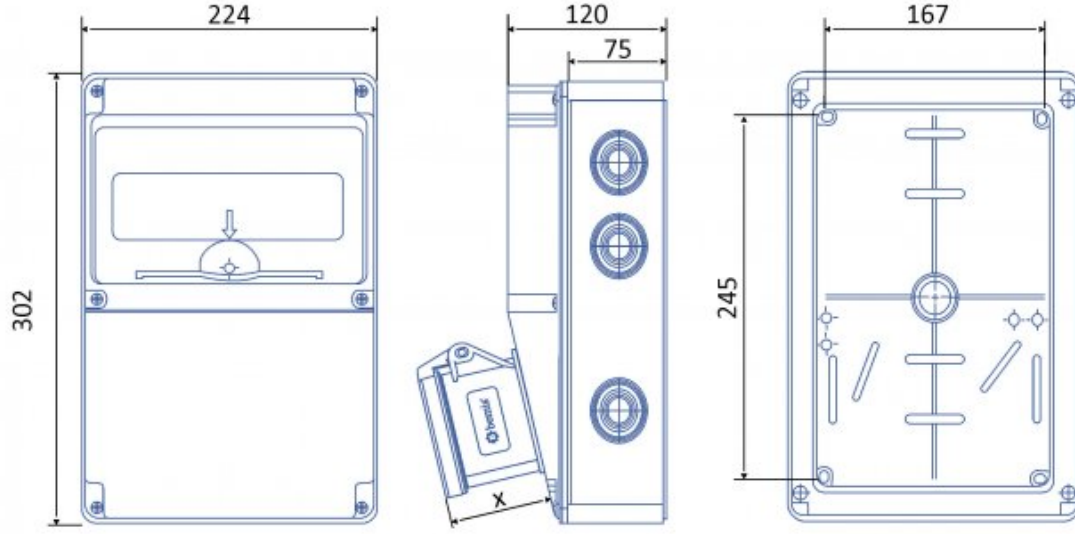

V10 Kombinasyon

- Gövde Tipi V10 Kombinasyon
- IP Sınıfı IP 44
- Ağırlık 1495
- Kutu Adeti 1
- Koli Adeti 6
- Ürün Kodu BH2-2134-2022
- Ürün Kodu 2 BH2-3104-4103
- Ürün Kodu 3 BEM 73-965
- Halogen ABS Halogen Free
- Prizli/Prizsiz Prizli
- Bağlantılı/Bağlantısız Bağlantısız

	1 Adet Priz	2 Adet Priz	2 Adet Priz
Volt	380V-450V	220V-250V	220V-250V
Amper	32A	16A	16A
Hertz	-	-	-
Kutup	3P+E+N	2P+E	2P+E
Saat Yönü			

V10 Kombinasyon

IP 44 PRİZLER

Priz Yükseklik Ölçüsü (x)

	X (mm)	X (mm)
CEE Norm 3/32A Som. Prizi		47
CEE Norm 4/32A Som. Prizi		47
1/16A Pano Prizi	18	
CEE Norm 5/32A Som. Prizi		47
1/16A Mak. Prizi	40	
CEE Norm 3/63A Mak. Prizi		92
3/25A Somunlu Priz	33	
CEE Norm 4/63A Mak. Prizi		92
CEE Norm 3/16A Mak. Prizi	55	
CEE Norm 5/63A Mak. Prizi		92
CEE Norm 4/16A Mak. Prizi	55	
CEE Norm 24V 2-3/16A Mak. Prizi		37
CEE Norm 5/16A Som. Prizi	47	
CEE Norm 24V 2-5/32A Mak. Prizi		37

IP 67 PRİZLER

Priz Yükseklik Ölçüsü (x)

	X (mm)	X (mm)
CEE Norm 5/32A Som. Priz		60
CEE Norm 3/63A Mak. Prizi		104
1/16A Mak. Prizi	40	
CEE Norm 4/63A Mak. Prizi		104
CEE Norm 3/16A Mak. Prizi	60	
CEE Norm 5/63A Mak. Prizi		104
CEE Norm 4/16A Mak. Prizi	60	
CEE Norm 4/125A Mak. Prizi		122
CEE Norm 5/16A Som. Priz	52	
CEE Norm 5/125A Mak. Prizi		122
CEE Norm 3/32A Som. Priz	60	
CEE Norm 24V 2-3/16A Mak. Prizi		42
CEE Norm 4/32A Som. Priz	60	
CEE Norm 24V 2-3/32A Mak. Prizi		42