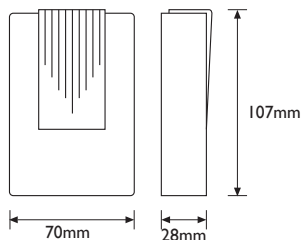

## Sonerii

**Nivel sonor:** 80dB

**Temperatura mediului de utilizare:** -50° C/+40° C

**Tensiune alimentare receptor:** 2 x baterie 1.5V, tip AA

**Tensiune alimentare transmițător:** baterie 12V, tip A23

COD	MODEL	Cantități (buc./bax)	Dimensiune bax (cm)	Greutate bax (kg)
EL0016780	NV-1141.121	99	59 x 32 x 53.5	16.4

**Nivel sonor:** 80dB

**Temperatura mediului de utilizare:** -50° C/+40° C

**Tensiune alimentare receptor:** ~220 ÷ 240V / 50 Hz

**Tensiune alimentare transmițător:** baterie 12V, tip A23

COD	MODEL	Cantități (buc./bax)	Dimensiune bax (cm)	Greutate bax (kg)
EL0016781	NV-1141.122	54	60 x 32 x 53.5	9.5

**Nivel sonor:** 80dB

**Temperatura mediului de utilizare:** -50° C/+40° C

**Tensiune alimentare receptor:** 3 x baterie 1.5V, tip AA

**Tensiune alimentare transmițător:** baterie 12V, tip A23

COD	MODEL	Cantități (buc./bax)	Dimensiune bax (cm)	Greutate bax (kg)
EL0016783	NV-1141.123	99	59 x 32 x 53.5	17.7