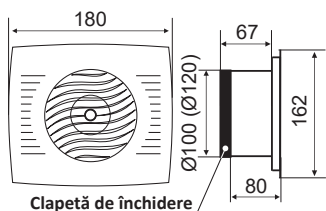

VENTILATOR

WAVE

OK

Q-VENT

Cod	Model	P _(ti)	Debit maxim	Rotații/min	Diametru (Ø)	Echipeare	IP	Stocabil
unitate de măsură		W	m ³ /h		mm			
EL0023894	WAVE 100C	11	95	2500	100	clapetă antiretur	x4	✓
EL0023895	WAVE 120C	11	95	2500	120	clapetă antiretur	x4	✓
EL0023896	OK 04 100C	11	100	2500	100	clapetă antiretur	x4	✓
EL0025345	OK 04 120C	11	100	2500	120	clapetă antiretur	x4	✓
EL0025343	OK 04 100T	11	100	2500	100	timer	x4	✓
EL0025346	OK 04 100 LRT	11	100	2500	100	fotosenzor	x4	✓
EL0025347	OK 04 100 T-HCS	11	100	2500	100	timer și senzor umiditate	x4	✓
EL0017168	Q100	14	110	2300	100			✓
EL0017169	Q125	17	205	2400	125			✓
EL0017170	Q150	21	280	2400	150			✓