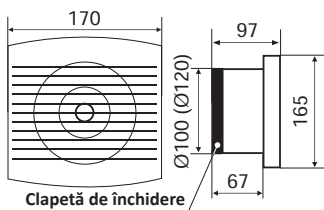

VENTILATOR

WAVE

OK

Q-VENT

Cod	Model	P _(ti)	Debit maxim	Rotații/min	Diametru (Ø)	Echipeare	IP	Stocabil
unitate de măsură		W	m ³ /h		mm			
EL0023894	WAVE 100C	11	95	2500	100	clapetă antiretur	x4	✓
EL0023895	WAVE 120C	11	95	2500	120	clapetă antiretur	x4	✓
EL0023896	OK 04 100C	11	100	2500	100	clapetă antiretur	x4	✓
EL0025345	OK 04 120C	11	100	2500	120	clapetă antiretur	x4	✓
EL0025343	OK 04 100T	11	100	2500	100	timer	x4	✓
EL0025346	OK 04 100 LRT	11	100	2500	100	fotosenzor	x4	✓
EL0025347	OK 04 100 T-HCS	11	100	2500	100	timer și senzor umiditate	x4	✓
EL0017168	Q100	14	110	2300	100			✓
EL0017169	Q125	17	205	2400	125			✓
EL0017170	Q150	21	280	2400	150			✓