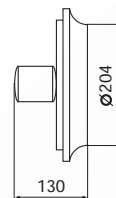

VENTILATOR

WAVE

OK

Q-VENT

Cod	Model	P _(ti)	Debit maxim	Rotații/min	Diametru (Ø)	Echipeare	IP	Stocabil
unitate de măsură		W	m ³ /h		mm			
EL0023894	WAVE 100C	11	95	2500	100	clapetă antiretur	x4	✓
EL0023895	WAVE 120C	11	95	2500	120	clapetă antiretur	x4	✓
EL0023896	OK 04 100C	11	100	2500	100	clapetă antiretur	x4	✓
EL0025345	OK 04 120C	11	100	2500	120	clapetă antiretur	x4	✓
EL0025343	OK 04 100T	11	100	2500	100	timer	x4	✓
EL0025346	OK 04 100 LRT	11	100	2500	100	fotosenzor	x4	✓
EL0025347	OK 04 100 T-HCS	11	100	2500	100	timer și senzor umiditate	x4	✓
EL0017168	Q100	14	110	2300	100			✓
EL0017169	Q125	17	205	2400	125			✓
EL0017170	Q150	21	280	2400	150			✓