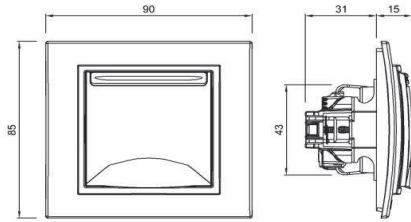

ZENA KAPAKLI TOPRAKLI PRİZ

ZENA SOCKET OUTLET EARTHED - WITH PROTECTION COVER

TR

- * 16 A, 250 V~
- * İki kutuplu.
- * Topraklama kontaklı.
- * Vida bağlantılı montaj.
- * Sıva altı montaja uygun.

EN

- * Rated voltage: 250 V~
- * Rated current: 16 AX
- * With Earthed.
- * Installation with screw connection
- * For flush-mounted installation.

ÖLÇÜLER / DIMENSIONS

BAĞLANTI ŞEMASI / WIRING DIAGRAM

DEVRE ŞEMASI / CIRCUIT DIAGRAM

RENK SEÇENEKLERİ / COLOR OPTIONS

XXX-010200-218	BEYAZ	WHITE
XXX-010300-218	KREM	CREAM
XXX-011000-218	M.GRİ	METALLIC GREY
XXX-011100-218	FÜME	FUME
XXX-011400-218	TİTANYUM	TITANIUM
XXX-011610-218	AÇIK SARI	LIGHT YELLOW
XXX-011710-218	TURUNCU	ORANGE
XXX-011810-218	YEŞİL	GREEN
XXX-011910-218	TURKUAZ	TURQUOISE
XXX-012010-218	LİLA	LILAC
XXX-012110-218	LACİVERT	DARK BLUE
XXX-012210-218	BORDO	CLARET RED
XXX-012300-218	VANILLA GRANİT	VANILLA
XXX-012400-218	OLIVE GRANİT	OLIVE
XXX-012500-218	FİLDİŞİ	IVORY
XXX-012700-218	AKÇAAĞAÇ	MAPLE
XXX-012800-218	YENİ KIRAZ	NEW CHERRY
XXX-012900-218	MAUN	MAHOGANY
XXX-060200-218	ANTİBACTERIAL	ANTİBACTERIAL