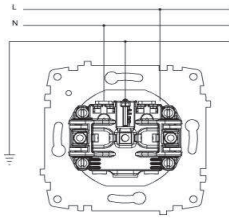

ZENA KAPAKLI TOPRAKLI PRİZ

ZENA SOCKET OUTLET EARTHED - WITH PROTECTION COVER

TR

- * 16 A, 250 V~
- * İki kutuplu.
- * Topraklama kontaklı.
- * Vida bağlantılı montaj.
- * Sıva altı montaja uygun.

EN

- * Rated voltage: 250 V~
- * Rated current: 16 AX
- * With Earthed.
- * Installation with screw connection
- * For flush-mounted installation.

ÖLÇÜLER / DIMENSIONS

BAĞLANTI ŞEMASI / WIRING DIAGRAM

DEVRE ŞEMASI / CIRCUIT DIAGRAM

RENK SEÇENEKLERİ / COLOR OPTIONS

XXX-010200-218	BEYAZ	WHITE
XXX-010300-218	KREM	CREAM
XXX-011000-218	M.GRİ	METALLIC GREY
XXX-011100-218	FÜME	FUME
XXX-011400-218	TİTANYUM	TITANIUM
XXX-011610-218	AÇIK SARI	LIGHT YELLOW
XXX-011710-218	TURUNCU	ORANGE
XXX-011810-218	YEŞİL	GREEN
XXX-011910-218	TURKUAZ	TURQUOISE
XXX-012010-218	LİLA	LILAC
XXX-012110-218	LACİVERT	DARK BLUE
XXX-012210-218	BORDO	CLARET RED
XXX-012300-218	VANILLA GRANİT	VANILLA
XXX-012400-218	OLIVE GRANİT	OLIVE
XXX-012500-218	FİLDİŞİ	IVORY
XXX-012700-218	AKÇAAĞAÇ	MAPLE
XXX-012800-218	YENİ KIRAZ	NEW CHERRY
XXX-012900-218	MAUN	MAHOGANY
XXX-060200-218	ANTİBACTERIAL	ANTİBACTERIAL