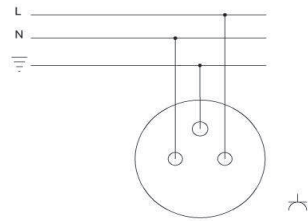

ZENA KAPAKLI TOPRAKLI PRİZ

ZENA SOCKET OUTLET EARTHED - WITH PROTECTION COVER

TR

- * 16 A, 250 V~
- * İki kutuplu.
- * Topraklama kontaklı.
- * Vida bağlantılı montaj.
- * Sıva altı montaja uygun.

EN

- * Rated voltage: 250 V~
- * Rated current: 16 AX
- * With Earthed.
- * Installation with screw connection
- * For flush-mounted installation.

ÖLÇÜLER / DIMENSIONS

BAĞLANTI ŞEMASI / WIRING DIAGRAM

DEVRE ŞEMASI / CIRCUIT DIAGRAM

RENK SEÇENEKLERİ / COLOR OPTIONS

XXX-010200-218	BEYAZ	WHITE
XXX-010300-218	KREM	CREAM
XXX-011000-218	M.GRİ	METALLIC GREY
XXX-011100-218	FÜME	FUME
XXX-011400-218	TİTANYUM	TITANIUM
XXX-011610-218	AÇIK SARI	LIGHT YELLOW
XXX-011710-218	TURUNCU	ORANGE
XXX-011810-218	YEŞİL	GREEN
XXX-011910-218	TURKUAZ	TURQUOISE
XXX-012010-218	LİLA	LILAC
XXX-012110-218	LACİVERT	DARK BLUE
XXX-012210-218	BORDO	CLARET RED
XXX-012300-218	VANILLA GRANİT	VANILLA
XXX-012400-218	OLIVE GRANİT	OLIVE
XXX-012500-218	FİLDİŞİ	IVORY
XXX-012700-218	AKÇAAĞAÇ	MAPLE
XXX-012800-218	YENİ KIRAZ	NEW CHERRY
XXX-012900-218	MAUN	MAHOGANY
XXX-060200-218	ANTİBACTERIAL	ANTİBACTERIAL