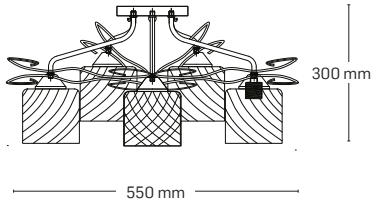

**AGATHA**

**EL0038061**  
**material:** metal  
**culoare:** negru+crom  
**abajur:** sticlă albă

**EL0038060**  
**material:** metal  
**culoare:** negru+crom  
**abajur:** sticlă albă

**EL0038059**  
**material:** metal  
**culoare:** negru+crom  
**abajur:** sticlă albă

Detaliu model abajur