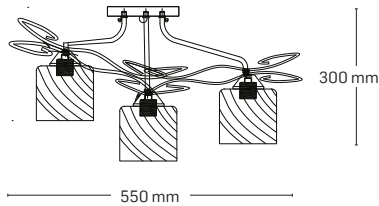

**AGATHA**

**EL0038061**  
**material:** metal  
**culoare:** negru+crom  
**abajur:** sticlă albă

**EL0038060**  
**material:** metal  
**culoare:** negru+crom  
**abajur:** sticlă albă

**EL0038059**  
**material:** metal  
**culoare:** negru+crom  
**abajur:** sticlă albă

Detaliu model abajur