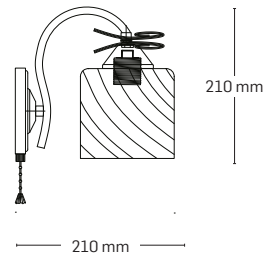

**AGATHA**

**EL0038061**  
**material:** metal  
**culoare:** negru+crom  
**abajur:** sticlă albă

**EL0038060**  
**material:** metal  
**culoare:** negru+crom  
**abajur:** sticlă albă

**EL0038059**  
**material:** metal  
**culoare:** negru+crom  
**abajur:** sticlă albă

Detaliu model abajur