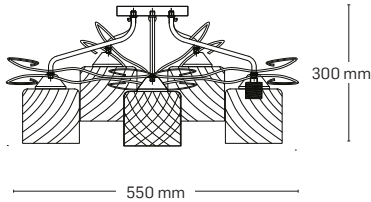

AGATHA

EL0038061
material: metal
culoare: negru+crom
abajur: sticlă albă

EL0038060
material: metal
culoare: negru+crom
abajur: sticlă albă

EL0038059
material: metal
culoare: negru+crom
abajur: sticlă albă

Detaliu model abajur