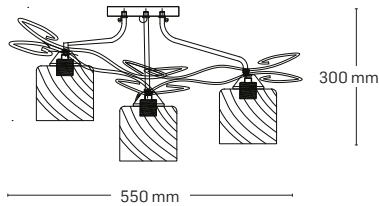

AGATHA

EL0038061
material: metal
culoare: negru+crom
abajur: sticlă albă

EL0038060
material: metal
culoare: negru+crom
abajur: sticlă albă

EL0038059
material: metal
culoare: negru+crom
abajur: sticlă albă

Detaliu model abajur