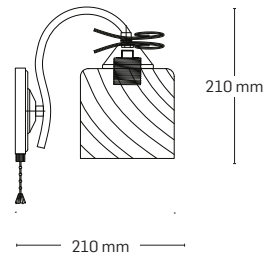

AGATHA

EL0038061
material: metal
culoare: negru+crom
abajur: sticlă albă

EL0038060
material: metal
culoare: negru+crom
abajur: sticlă albă

EL0038059
material: metal
culoare: negru+crom
abajur: sticlă albă

Detaliu model abajur