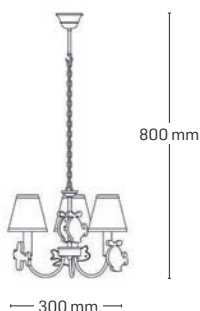

CORPURI PENTRU CAMERA COPIILOR

AIRPLANE

EL0029756

material: metal + lemn
culoare: multicolor
abajur: textil multicolor

EL0029757

material: metal + lemn
culoare: multicolor
abajur: textil multicolor

EL0029659

material: metal + lemn
culoare: multicolor
abajur: textil multicolor

EL0029668

material: metal + lemn
culoare: multicolor
abajur: textil multicolor