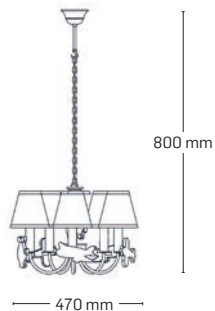

CORPURI PENTRU CAMERA COPIILOR

AIRPLANE

EL0029756

material: metal + lemn
culoare: multicolor
abajur: textil multicolor

EL0029757

material: metal + lemn
culoare: multicolor
abajur: textil multicolor

EL0029659

material: metal + lemn
culoare: multicolor
abajur: textil multicolor

EL0029668

material: metal + lemn
culoare: multicolor
abajur: textil multicolor