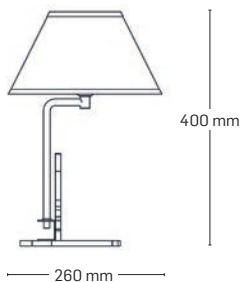

EL0029659

material: metal + lemn
culoare: multicolor
abajur: textil multicolor