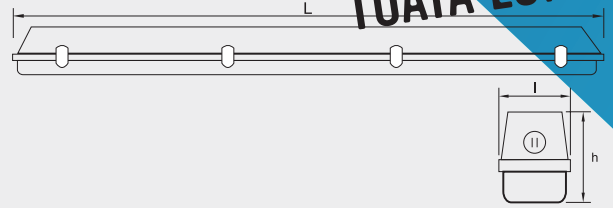

LED -URI PENTRU
TOATĂ LUMEA

IP
65

V
230

CORP IP65

COD	P _(i)	Soclu	Dimensiuni (mm) L x l x h
EL0020102	1X18W	G13	650 x 60 x 55
EL0020101	1X36W		1255 x 60 x 55
EL0028492	2X58W		1560 x 135 x 93

IP
65

V
230

CORP IP65 PENTRU TUB LED

COD	P _(i)	Soclu	Dimensiuni (mm) L x l x h
EL0025489	1x18W	G13	666 x 68 x 58
EL0025490	2x18W		666 x 96 x 58
EL0025491	1x36W		1276 x 68 x 58
EL0025492	2x36W		1275 x 96 x 58
EL0042861	1x58W		1576 x 68 x 58
EL0042865	2x58W		1576 x 96 x 58