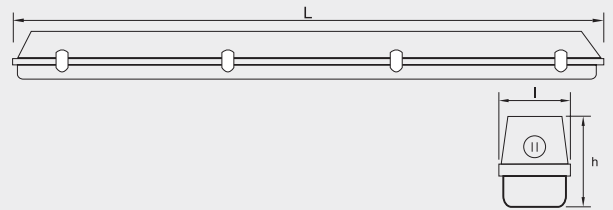

LED -URI PENTRU
TOATĂ LUMEA

IP
65

V
230

CORP IP65

COD	P _(i)	Soclu	Dimensiuni (mm) L x l x h
EL0020102	1X18W	G13	650 x 60 x 55
EL0020101	1X36W		1255 x 60 x 55
EL0028492	2X58W		1560 x 135 x 93

IP
65

V
230

CORP IP65 PENTRU TUB LED

COD	P _(i)	Soclu	Dimensiuni (mm) L x l x h
EL0025489	1x18W	G13	666 x 68 x 58
EL0025490	2x18W		666 x 96 x 58
EL0025491	1x36W		1276 x 68 x 58
EL0025492	2x36W		1275 x 96 x 58
EL0042861	1x58W		1576 x 68 x 58
EL0042865	2x58W		1576 x 96 x 58