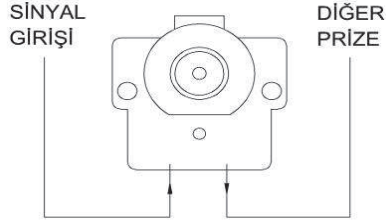

ÖLÇÜLER / DIMENSIONS

BAĞLANTI ŞEMASI / WIRING DIAGRAM

DEVRE ŞEMASI / CIRCUIT DIAGRAM

- * Rated Frequency: 5-862MHZ
- * Coupling Level: 7db-10db-12db-15db-20db
- * Installation with screw connection
- * For flush-mounted installation.

XXX ⇨ 501 ZİRVE

ZİRVE TV PRİZ EKLANLI SONLU

ZİRVE SHIELDED TV SOCKET OUTLET - END OF LINE

TR

- * 5-862MHZ
- * Çevreden yayınlan sinyallerden etkilenmez.
- * Vida bağlantılı montaj
- * Sıva altı montaja uygun.