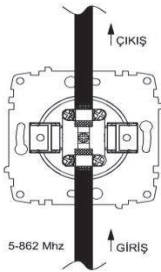

#### TR

- \*5-862MHZ
- \*8dB-12dB-18dB-20dB
- \*Çevreden yayınlan sinyallerden etkilenmez.
- \*Vida bağlantılı montaj.
- \*Sıva altı montaja uygun.

#### EN

- \* Rated Frequency: 5-862MHZ
- \* Coupling Level: 7db-10db-12db-15db-20db
- \* Installation with screw connection
- \* For flush-mounted installation.

#### ÖLÇÜLER / DIMENSIONS

#### BAĞLANTI ŞEMASI / WIRING DIAGRAM

XXX ⇨ 501 ZİRVE