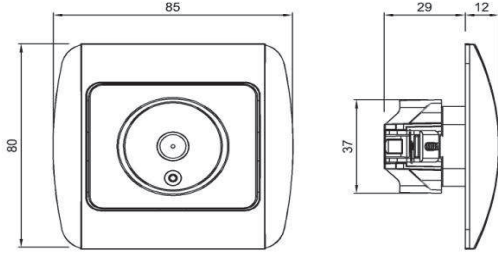

ÖLÇÜLER / DIMENSIONS

BAĞLANTI ŞEMASI / WIRING DIAGRAM

DEVRE ŞEMASI / CIRCUIT DIAGRAM

- * Rated Frequency: 5-862MHZ
- * Coupling Level: 7db-10db-12db-15db-20db
- * Installation with screw connection
- * For flush-mounted installation.

XXX ⇨ 501 ZİRVE

ZİRVE TV PRİZ EKLANLI SONLU

ZİRVE SHIELDED TV SOCKET OUTLET - END OF LINE

TR

- * 5-862MHZ
- * Çevreden yayınlan sinyallerden etkilenmez.
- * Vida bağlantılı montaj
- * Sıva altı montaja uygun.

EN

- * Rated Frequency: 5-862MHZ

- * Installation with screw connection
- * For flush-mounted installation.

ÖLÇÜLER / DIMENSIONS

RENK SEÇENEKLERİ / COLOR OPTIONS

xxx-000202-273	BEYAZ	WHITE
xxx-000303-273	KREM	CREAM
xxx-000401-273	ANTİK CEVİZ	ANTIQUÉ WALNUT
xxx-000501-273	YENİ CEVİZ	NEW WALNUT
xxx-000601-273	KİRAZ	CHERRY
xxx-000701-273	KAYIN	BEECH
xxx-000801-273	YENİ MEŞE	NEW OAK
xxx-001010-273	M.GRİ	METALLIC GREY
xxx-001111-273	FÜME	FUME
xxx-001313-273	MAT ALTIN	MAT GOLD