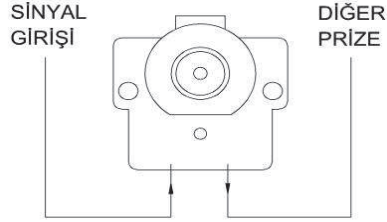

ÖLÇÜLER / DIMENSIONS

BAĞLANTI ŞEMASI / WIRING DIAGRAM

DEVRE ŞEMASI / CIRCUIT DIAGRAM

- * Rated Frequency: 5-862MHZ
- * Coupling Level: 7db-10db-12db-15db-20db
- * Installation with screw connection
- * For flush-mounted installation.

XXX ⇨ 501 ZİRVE

ZİRVE TV PRİZ EKLANLI SONLU

ZİRVE SHIELDED TV SOCKET OUTLET - END OF LINE

TR

- * 5-862MHZ
- * Çevreden yayınlan sinyallerden etkilenmez.
- * Vida bağlantılı montaj
- * Sıva altı montaja uygun.

EN

- * Rated Frequency: 5-862MHZ

- * Installation with screw connection
- * For flush-mounted installation.

ÖLÇÜLER / DIMENSIONS

RENK SEÇENEKLERİ / COLOR OPTIONS

xxx-000202-273	BEYAZ	WHITE
xxx-000303-273	KREM	CREAM
xxx-000401-273	ANTİK CEVİZ	ANTIQUÉ WALNUT
xxx-000501-273	YENİ CEVİZ	NEW WALNUT
xxx-000601-273	KİRAZ	CHERRY
xxx-000701-273	KAYIN	BEECH
xxx-000801-273	YENİ MEŞE	NEW OAK
xxx-001010-273	M.GRİ	METALLIC GREY
xxx-001111-273	FÜME	FUME
xxx-001313-273	MAT ALTIN	MAT GOLD

BAĞLANTI ŞEMASI / WIRING DIAGRAM

XXX ⇨ 501 ZİRVE

DEVRE ŞEMASI / CIRCUIT DIAGRAM

ZİRVE TV PRİZ EKLANLI DİRENÇSİZ ZİRVE SHIELDED TV SOCKET OUTLET - RESISTANCE

TR

- * 5-862MHZ
- * Çevreden yayılan sinyallerden etkilenmez.
- * Vida bağlantılı montaj.
- * Sıva altı montaja uygun.