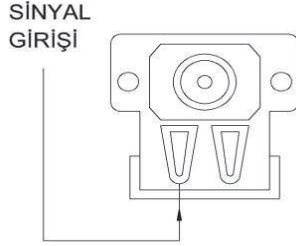

ÖLÇÜLER / DIMENSIONS

BAĞLANTI ŞEMASI / WIRING DIAGRAM

DEVRE ŞEMASI / CIRCUIT DIAGRAM

- * Rated Frequency: 5-862MHZ
- * Coupling Level: 7db-10db-12db-15db-20db
- * Installation with screw connection
- * For flush-mounted installation.

XXX ⇨ 501 ZİRVE

ZİRVE TV PRİZ EKLANLI SONLU

ZİRVE SHIELDED TV SOCKET OUTLET - END OF LINE

TR

- * 5-862MHZ
- * Çevreden yayınlan sinyallerden etkilenmez.
- * Vida bağlantılı montaj
- * Sıva altı montaja uygun.

EN

- * Rated Frequency: 5-862MHZ

- * Installation with screw connection
- * For flush-mounted installation.

ÖLÇÜLER / DIMENSIONS

RENK SEÇENEKLERİ / COLOR OPTIONS

xxx-000202-273	BEYAZ	WHITE
xxx-000303-273	KREM	CREAM
xxx-000401-273	ANTİK CEVİZ	ANTIQUÉ WALNUT
xxx-000501-273	YENİ CEVİZ	NEW WALNUT
xxx-000601-273	KİRAZ	CHERRY
xxx-000701-273	KAYIN	BEECH
xxx-000801-273	YENİ MEŞE	NEW OAK
xxx-001010-273	M.GRİ	METALLIC GREY
xxx-001111-273	FÜME	FUME
xxx-001313-273	MAT ALTIN	MAT GOLD

BAĞLANTI ŞEMASI / WIRING DIAGRAM

XXX ⇨ 501 ZİRVE

DEVRE ŞEMASI / CIRCUIT DIAGRAM

ZİRVE TV PRİZ EKLANLI DİRENÇSİZ ZİRVE SHIELDED TV SOCKET OUTLET - RESISTANCE

TR

- * 5-862MHZ
- * Çevreden yayılan sinyallerden etkilenmez.
- * Vida bağlantılı montaj.
- * Sıva altı montaja uygun.