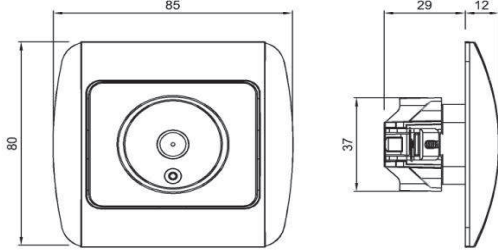

ÖLÇÜLER / DIMENSIONS

BAĞLANTI ŞEMASI / WIRING DIAGRAM

DEVRE ŞEMASI / CIRCUIT DIAGRAM

- * Rated Frequency: 5-862MHZ
- * Coupling Level: 7db-10db-12db-15db-20db
- * Installation with screw connection
- * For flush-mounted installation.

XXX ⇨ 501 ZİRVE

ZİRVE TV PRİZ EKLANLI SONLU

ZİRVE SHIELDED TV SOCKET OUTLET - END OF LINE

TR

- * 5-862MHZ
- * Çevreden yayınlan sinyallerden etkilenmez.
- * Vida bağlantılı montaj
- * Sıva altı montaja uygun.

EN

- * Rated Frequency: 5-862MHZ

- * Installation with screw connection
- * For flush-mounted installation.

ÖLÇÜLER / DIMENSIONS

RENK SEÇENEKLERİ / COLOR OPTIONS

xxx-000202-273	BEYAZ	WHITE
xxx-000303-273	KREM	CREAM
xxx-000401-273	ANTİK CEVİZ	ANTIQUÉ WALNUT
xxx-000501-273	YENİ CEVİZ	NEW WALNUT
xxx-000601-273	KİRAZ	CHERRY
xxx-000701-273	KAYIN	BEECH
xxx-000801-273	YENİ MEŞE	NEW OAK
xxx-001010-273	M.GRİ	METALLIC GREY
xxx-001111-273	FÜME	FUME
xxx-001313-273	MAT ALTIN	MAT GOLD

BAĞLANTI ŞEMASI / WIRING DIAGRAM

XXX ⇨ 501 ZİRVE

DEVRE ŞEMASI / CIRCUIT DIAGRAM

ZİRVE TV PRİZ EKLANLI DİRENÇSİZ ZİRVE SHIELDED TV SOCKET OUTLET - RESISTANCE

TR

- * 5-862MHZ
- * Çevreden yayılan sinyallerden etkilenmez.
- * Vida bağlantılı montaj.
- * Sıva altı montaja uygun.