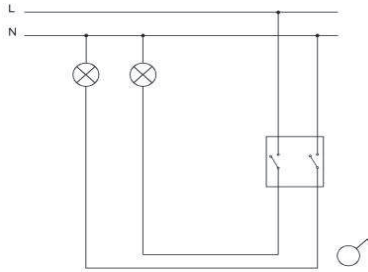

ÖLÇÜLER / DIMENSIONS

BAĞLANTI ŞEMASI / WIRING DIAGRAM

DEVRE ŞEMASI / CIRCUIT DIAGRAM

ZİRVE TV PRİZ EKРАНLI GEÇİŞLİ

ZİRVE SHIELDED TV SOCKET OUTLET - THROUGH LINE

* Installation with screw connection

* For flush-mounted installation.

XXX ⇨ 501 ZİRVE

TR

* 5-862MHZ

* 8dB-12dB-18dB-20dB

* Çevreden yayınlan sinyallerden etkilenmez.

* Vida bağlantılı montaj.

* Sıva altı montaja uygun.

EN

ÖLÇÜLER / DIMENSIONS

BAĞLANTI ŞEMASI / WIRING DIAGRAM

DEVRE ŞEMASI / CIRCUIT DIAGRAM

- * Rated Frequency: 5-862MHZ
- * Coupling Level: 7db-10db-12db-15db-20db
- * Installation with screw connection
- * For flush-mounted installation.

XXX ⇨ 501 ZİRVE

ZİRVE TV PRİZ EKLANLI SONLU

ZİRVE SHIELDED TV SOCKET OUTLET - END OF LINE

TR

- * 5-862MHZ
- * Çevreden yayınlan sinyallerden etkilenmez.
- * Vida bağlantılı montaj
- * Sıva altı montaja uygun.