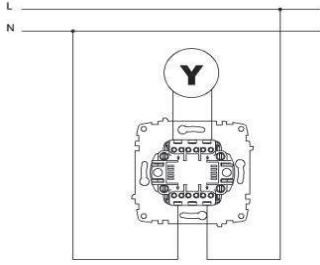

ÖLÇÜLER / DIMENSIONS

BAĞLANTI ŞEMASI / WIRING DIAGRAM

DEVRE ŞEMASI / CIRCUIT DIAGRAM

ZİRVE TV PRİZ EKРАНLI GEÇİŞLİ

ZİRVE SHIELDED TV SOCKET OUTLET - THROUGH LINE

* Installation with screw connection

* For flush-mounted installation.

XXX ⇨ 501 ZİRVE

TR

* 5-862MHZ

* 8dB-12dB-18dB-20dB

* Çevreden yayınlan sinyallerden etkilenmez.

* Vida bağlantılı montaj.

* Sıva altı montaja uygun.

EN

ÖLÇÜLER / DIMENSIONS

BAĞLANTI ŞEMASI / WIRING DIAGRAM

DEVRE ŞEMASI / CIRCUIT DIAGRAM

- * Rated Frequency: 5-862MHZ
- * Coupling Level: 7db-10db-12db-15db-20db
- * Installation with screw connection
- * For flush-mounted installation.