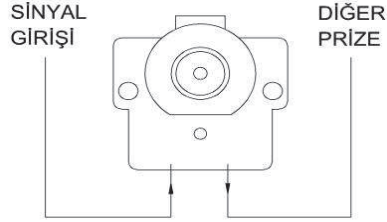

ÖLÇÜLER / DIMENSIONS

BAĞLANTI ŞEMASI / WIRING DIAGRAM

DEVRE ŞEMASI / CIRCUIT DIAGRAM

ZİRVE TV PRİZ EKРАНLI GEÇİŞLİ

ZİRVE SHIELDED TV SOCKET OUTLET - THROUGH LINE

* Installation with screw connection

* For flush-mounted installation.

XXX ⇨ 501 ZİRVE

TR

* 5-862MHZ

* 8dB-12dB-18dB-20dB

* Çevreden yayınlan sinyallerden etkilenmez.

* Vida bağlantılı montaj.

* Sıva altı montaja uygun.

EN

ÖLÇÜLER / DIMENSIONS

BAĞLANTI ŞEMASI / WIRING DIAGRAM

DEVRE ŞEMASI / CIRCUIT DIAGRAM

- * Rated Frequency: 5-862MHZ
- * Coupling Level: 7db-10db-12db-15db-20db
- * Installation with screw connection
- * For flush-mounted installation.

XXX ⇨ 501 ZİRVE

ZİRVE TV PRİZ EKLANLI SONLU

ZİRVE SHIELDED TV SOCKET OUTLET - END OF LINE

TR

- * 5-862MHZ
- * Çevreden yayınlan sinyallerden etkilenmez.
- * Vida bağlantılı montaj
- * Sıva altı montaja uygun.