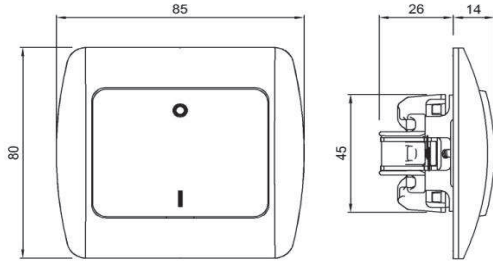

ÖLÇÜLER / DIMENSIONS

BAĞLANTI ŞEMASI / WIRING DIAGRAM

DEVRE ŞEMASI / CIRCUIT DIAGRAM

ZİRVE TV PRİZ EKРАНLI GEÇİŞLİ

ZİRVE SHIELDED TV SOCKET OUTLET - THROUGH LINE

* Installation with screw connection

* For flush-mounted installation.

XXX ⇨ 501 ZİRVE

TR

* 5-862MHZ

* 8dB-12dB-18dB-20dB

* Çevreden yayınlan sinyallerden etkilenmez.

* Vida bağlantılı montaj.

* Sıva altı montaja uygun.

EN

ÖLÇÜLER / DIMENSIONS

BAĞLANTI ŞEMASI / WIRING DIAGRAM

DEVRE ŞEMASI / CIRCUIT DIAGRAM

- * Rated Frequency: 5-862MHZ
- * Coupling Level: 7db-10db-12db-15db-20db
- * Installation with screw connection
- * For flush-mounted installation.