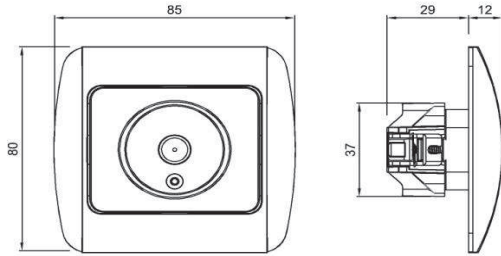

ZİRVE TV PRİZ GEÇİŞLİ

ZİRVE TV SOCKET OUTLET-THROUGH LINE

TR

- *5-862MHZ
- *8dB-12dB-18dB-20dB
- *Çevreden yayınlan sinyallerden etkilenmez.
- *Vida bağlantılı montaj.
- *Sıva altı montaja uygun.

EN

- * Rated Frequency: 5-862MHZ
- * Coupling Level: 7db-10db-12db-15db-20db
- * Installation with screw connection
- * For flush-mounted installation.

ÖLÇÜLER / DIMENSIONS

RENK SEÇENEKLERİ / COLOR OPTIONS

xxx-000202-224	BEYAZ	WHITE
xxx-000303-224	KREM	CREAM
xxx-000401-224	ANTİK CEVİZ	ANTIQUE WALNUT
xxx-000501-224	YENİ CEVİZ	NEW WALNUT
xxx-000601-224	KİRAZ	CHERRY
xxx-000701-224	KAYIN	BEECH
xxx-000801-224	YENİ MEŞE	NEW OAK
xxx-001010-224	M.GRİ	METALLIC GREY
xxx-001111-224	FÜME	FUME
xxx-001313-224	MAT ALTIN	MAT GOLD