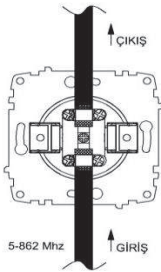

ZİRVE TV PRİZ GEÇİŞLİ

ZİRVE TV SOCKET OUTLET-THROUGH LINE

TR

- *5-862MHZ
- *8dB-12dB-18dB-20dB
- *Çevreden yayınlan sinyallerden etkilenmez.
- *Vida bağlantılı montaj.
- *Sıva altı montaja uygun.

EN

- * Rated Frequency: 5-862MHZ
- * Coupling Level: 7db-10db-12db-15db-20db
- * Installation with screw connection
- * For flush-mounted installation.

BAĞLANTI ŞEMASI / WIRING DIAGRAM

XXX ⇨ 501 ZİRVE

DEVRE ŞEMASI / CIRCUIT DIAGRAM