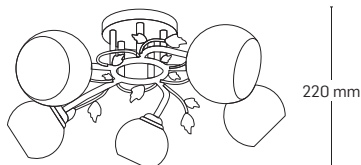

ALICE

5x max. 60W E27

EL0023772

material: metal

culoare: auriu

abajur: sticlă albă cu model

220 mm

540x540 mm

1x max. 60W E27

EL0023769

material: metal

culoare: auriu

abajur: sticlă albă cu model

230 mm

130x180 mm

2x max. 60W E27

EL0023770

material: metal

culoare: auriu

abajur: sticlă albă cu model

220 mm

540x210 mm

3x max. 60W E27

EL0023771

material: metal

culoare: auriu

abajur: sticlă albă cu model

220 mm

460x460 mm

Detaliu de textură pentru sticla abajurului