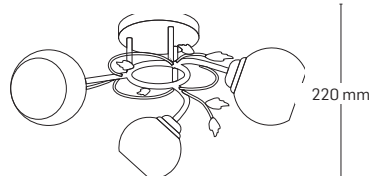

ALICE

5x max. 60W E27

EL0023772

material: metal

culoare: auriu

abajur: sticlă albă cu model

220 mm

540x540 mm

1x max. 60W E27

EL0023769

material: metal

culoare: auriu

abajur: sticlă albă cu model

230 mm

130x180 mm

2x max. 60W E27

EL0023770

material: metal

culoare: auriu

abajur: sticlă albă cu model

220 mm

540x210 mm

3x max. 60W E27

EL0023771

material: metal

culoare: auriu

abajur: sticlă albă cu model

220 mm

460x460 mm

Detaliu de textură pentru sticla abajurului