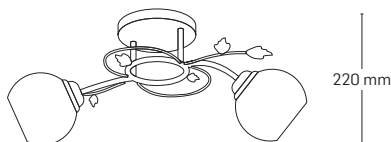

ALICE

5x max. 60W E27

EL0023772

material: metal

culoare: auriu

abajur: sticlă albă cu model

220 mm

540x540 mm

1x max. 60W E27

EL0023769

material: metal

culoare: auriu

abajur: sticlă albă cu model

230 mm

130x180 mm

2x max. 60W E27

EL0023770

material: metal

culoare: auriu

abajur: sticlă albă cu model

220 mm

540x210 mm

3x max. 60W E27

EL0023771

material: metal

culoare: auriu

abajur: sticlă albă cu model

220 mm

460x460 mm

Detaliu de textură pentru sticla abajurului