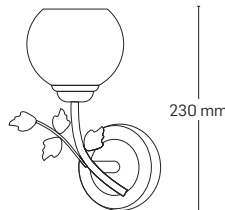

ALICE

5x max. 60W E27

EL0023772

material: metal

culoare: auriu

abajur: sticlă albă cu model

220 mm

540x540 mm

1x max. 60W E27

EL0023769

material: metal

culoare: auriu

abajur: sticlă albă cu model

230 mm

130x180 mm

2x max. 60W E27

EL0023770

material: metal

culoare: auriu

abajur: sticlă albă cu model

220 mm

540x210 mm

3x max. 60W E27

EL0023771

material: metal

culoare: auriu

abajur: sticlă albă cu model

220 mm

460x460 mm

Detaliu de textură pentru sticla abajurului