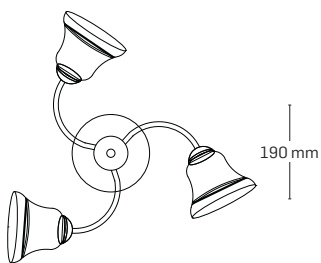

AMELIE

EL0037977

material: metal

culoare: alb antichizat

abajur: sticlă albă cu model

540 mm

EL0037976

material: metal

culoare: alb antichizat

abajur: sticlă albă cu model

540 mm

EL0038186

material: metal

culoare: alb antichizat

abajur: sticlă albă cu model

180 mm