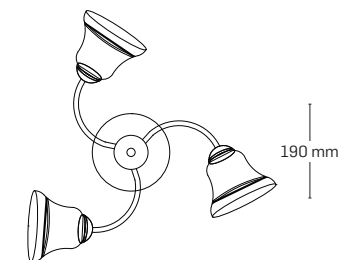

AMELIE

5x max. 60W E27

EL0037977

material: metal

culoare: alb antichizat

abajur: sticlă albă cu model

540 mm

3x max. 60W E27

EL0037976

material: metal

culoare: alb antichizat

abajur: sticlă albă cu model

540 mm

1x max. 60W E27

EL0038186

material: metal

culoare: alb antichizat

abajur: sticlă albă cu model

180 mm