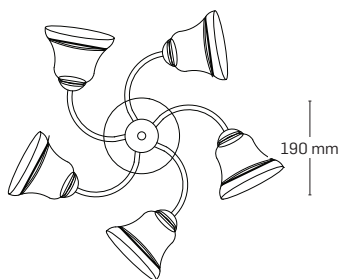

AMELIE

5x max. 60W E27

EL0037977

material: metal

culoare: alb antichizat

abajur: sticlă albă cu model

540 mm

3x max. 60W E27

EL0037976

material: metal

culoare: alb antichizat

abajur: sticlă albă cu model

540 mm

1x max. 60W E27

EL0038186

material: metal

culoare: alb antichizat

abajur: sticlă albă cu model

180 mm