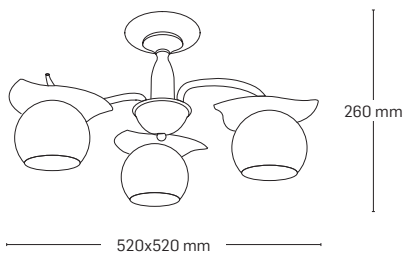

ANA

EL0023791

material: metal
culoare: wenge
abajur: sticlă albă

EL0023790

material: metal
culoare: wenge
abajur: sticlă albă