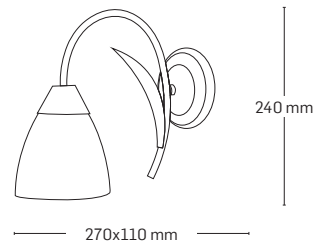

ANDREEA

EL0028120
material: metal
culoare: alamă
abajur: sticlă albă

EL0028243
material: metal
culoare: alamă
abajur: sticlă albă

EL0028119
material: metal
culoare: alamă
abajur: sticlă albă