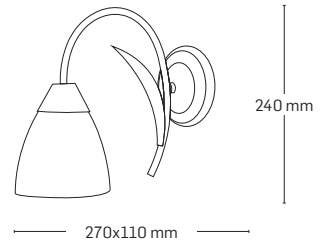

ANDREEA

EL0028120
material: metal
culoare: alamă
abajur: sticlă albă

EL0028243
material: metal
culoare: alamă
abajur: sticlă albă

EL0028119
material: metal
culoare: alamă
abajur: sticlă albă