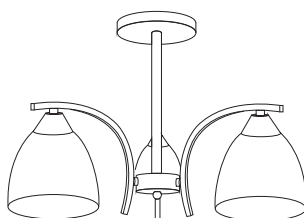

# LUSTRE

ANGI

**EL0028122**

**material:** metal  
**culoare:** cires  
**abajur:** sticlă albă

**EL0028121**

**material:** metal  
**culoare:** cires  
**abajur:** sticlă albă

**EL0028118**

**material:** metal  
**culoare:** cires  
**abajur:** sticlă albă

520x520 mm

370 mm

480x480 mm

370 mm

230x150 mm

200 mm

**OPȚIUNE DE MONTAJ**  
Bratele se pot monta și  
invers. Astfel abajurul va  
avea poziționarea ca în  
imaginea de mai jos.