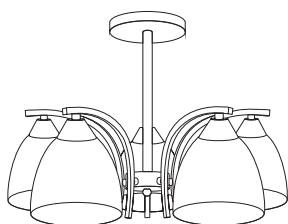

# LUSTRE

ANGI

**EL0028122**

**material:** metal  
**culoare:** cires  
**abajur:** sticlă albă

**EL0028121**

**material:** metal  
**culoare:** cires  
**abajur:** sticlă albă

**EL0028118**

**material:** metal  
**culoare:** cires  
**abajur:** sticlă albă

520x520 mm

370 mm

480x480 mm

370 mm

230x150 mm

200 mm

**OPȚIUNE DE MONTAJ**  
Bratele se pot monta și  
invers. Astfel abajurul va  
avea poziționarea ca în  
imaginea de mai jos.