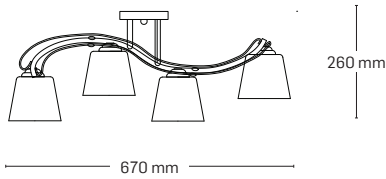

ARIA

EL0037973

material: metal
culoare: negru
abajur: sticlă albă

EL0037972

material: metal
culoare: negru
abajur: sticlă albă

EL0037971

material: metal
culoare: negru
abajur: sticlă albă