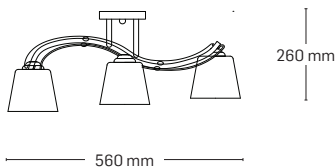

ARIA

EL0037973

material: metal
culoare: negru
abajur: sticlă albă

EL0037972

material: metal
culoare: negru
abajur: sticlă albă

EL0037971

material: metal
culoare: negru
abajur: sticlă albă