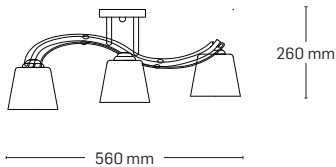

ARIA

EL0037973

material: metal
culoare: negru
abajur: sticlă albă

EL0037972

material: metal
culoare: negru
abajur: sticlă albă

EL0037971

material: metal
culoare: negru
abajur: sticlă albă