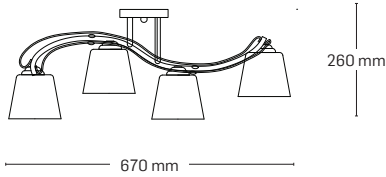

ARIA

EL0037973

material: metal
culoare: negru
abajur: sticlă albă

EL0037972

material: metal
culoare: negru
abajur: sticlă albă

EL0037971

material: metal
culoare: negru
abajur: sticlă albă