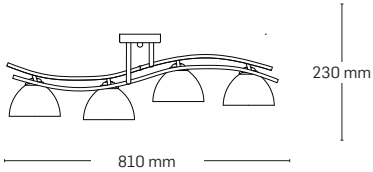

ARIZONA

EL0038016

material: metal
culoare: auriu+maro
abajur: sticlă albă

EL0038015

material: metal
culoare: auriu+maro
abajur: sticlă albă

EL0038014

material: metal
culoare: auriu+maro
abajur: sticlă albă