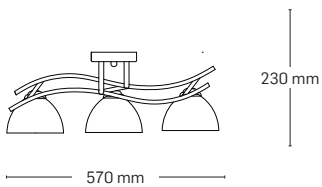

ARIZONA

EL0038016

material: metal
culoare: auriu+maro
abajur: sticlă albă

EL0038015

material: metal
culoare: auriu+maro
abajur: sticlă albă

EL0038014

material: metal
culoare: auriu+maro
abajur: sticlă albă