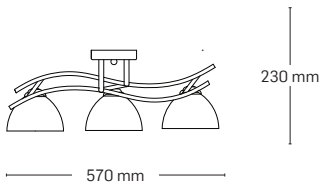

ARIZONA

EL0038016

material: metal
culoare: auriu+maro
abajur: sticlă albă

EL0038015

material: metal
culoare: auriu+maro
abajur: sticlă albă

EL0038014

material: metal
culoare: auriu+maro
abajur: sticlă albă