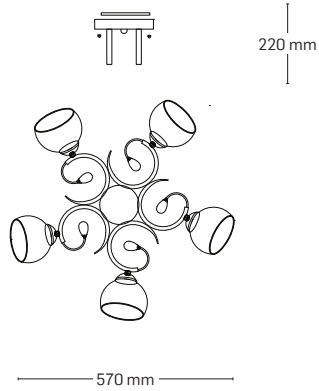

ATHENA

EL0038050

material: metal
culoare: crom+negru
abajur: sticlă albă cu model

EL0038049

material: metal
culoare: crom+negru
abajur: sticlă albă cu model

EL0038048

material: metal
culoare: crom+negru
abajur: sticlă albă cu model