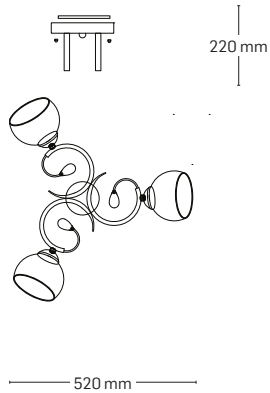

ATHENA

EL0038050

material: metal
culoare: crom+negru
abajur: sticlă albă cu model

EL0038049

material: metal
culoare: crom+negru
abajur: sticlă albă cu model

EL0038048

material: metal
culoare: crom+negru
abajur: sticlă albă cu model