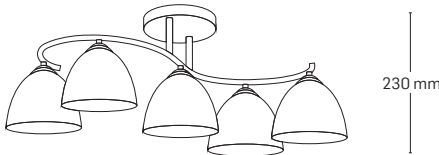

**AURA**

**EL0029484**  
**material:** metal  
**culoare:** crom  
**abajur:** sticlă albă

**EL0029482**  
**material:** metal  
**culoare:** crom  
**abajur:** sticlă albă

670x250 mm

560x200 mm

**EL0029483**  
**material:** metal  
**culoare:** crom  
**abajur:** sticlă albă

560x200 mm

Se pot achiziționa separat și alte variante coloristice de abajur:  
 EL0029485 (maro) EL0029486 (roșu) EL0029487 (portocaliu)