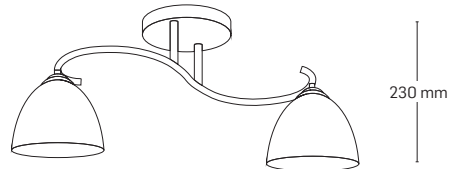

**AURA**

**EL0029484**  
**material:** metal  
**culoare:** crom  
**abajur:** sticlă albă

**EL0029482**  
**material:** metal  
**culoare:** crom  
**abajur:** sticlă albă

670x250 mm

560x200 mm

**EL0029483**  
**material:** metal  
**culoare:** crom  
**abajur:** sticlă albă

560x200 mm

Se pot achiziționa separat și alte variante coloristice de abajur:  
 EL0029485 (maro) EL0029486 (roșu) EL0029487 (portocaliu)