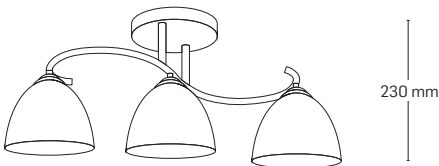

**AURA**

**EL0029484**  
**material:** metal  
**culoare:** crom  
**abajur:** sticlă albă

**EL0029482**  
**material:** metal  
**culoare:** crom  
**abajur:** sticlă albă

670x250 mm

560x200 mm

**EL0029483**  
**material:** metal  
**culoare:** crom  
**abajur:** sticlă albă

560x200 mm

Se pot achiziționa separat și alte variante coloristice de abajur:  
 EL0029485 (maro) EL0029486 (roșu) EL0029487 (portocaliu)