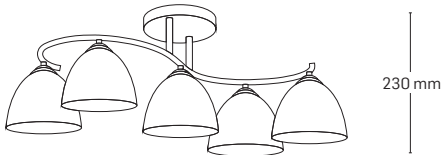

AURA

EL0029484
material: metal
culoare: crom
abajur: sticlă albă

EL0029482
material: metal
culoare: crom
abajur: sticlă albă

670x250 mm

560x200 mm

EL0029483
material: metal
culoare: crom
abajur: sticlă albă

560x200 mm

Se pot achiziționa separat și alte variante coloristice de abajur:
 EL0029485 (maro) EL0029486 (roșu) EL0029487 (portocaliu)