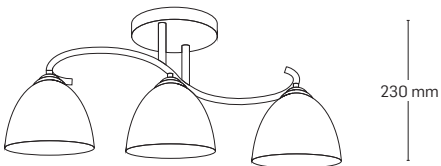

AURA

EL0029484
material: metal
culoare: crom
abajur: sticlă albă

EL0029482
material: metal
culoare: crom
abajur: sticlă albă

670x250 mm

560x200 mm

EL0029483
material: metal
culoare: crom
abajur: sticlă albă

560x200 mm

Se pot achiziționa separat și alte variante coloristice de abajur:
 EL0029485 (maro) EL0029486 (roșu) EL0029487 (portocaliu)