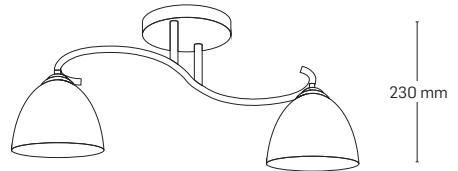

AURA

EL0029484
material: metal
culoare: crom
abajur: sticlă albă

EL0029482
material: metal
culoare: crom
abajur: sticlă albă

670x250 mm

560x200 mm

EL0029483
material: metal
culoare: crom
abajur: sticlă albă

560x200 mm

Se pot achiziționa separat și alte variante coloristice de abajur:
 EL0029485 (maro) EL0029486 (roșu) EL0029487 (portocaliu)