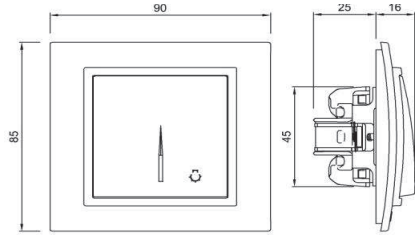

- * Yaylı tip.
- * Işıklı.
- * Led ışık akımı 0,6-1mA.
- * Vida bağlantılı montaj.
- * Sıva altı montaja uygun.

EN

- * Rated voltage: 250 V~
- * Rated current: 10 AX
- * 1 gang 1 way
- * Push Switch
- * Illuminated.
- * LED Rated Current: 0,6-1mA.
- * Installion with screw connection
- * For flush-mounted installation.

ÖLÇÜLER / DIMENSIONS

BAĞLANTI ŞEMASI / WIRING DIAGRAM

DEVRE ŞEMASI / CIRCUIT DIAGRAM

ZENA ZİL

ZENA CONTROL SWITCH-BELL

TR

- * 10 A, 250 V~
- * Bir kutuplu, bir yollu.
- * Yaylı tip.
- * Vida bağlantılı montaj.
- * Sıva altı montaja uygun.

XXX ⇔ 500 ZENA

- * Rated current: 10 AX
- * 1 gang 1 way
- * Push Switch
- * Installation with screw connection
- * For flush-mounted installation.

ÖLÇÜLER / DIMENSIONS

BAĞLANTI ŞEMASI / WIRING DIAGRAM

DEVRE ŞEMASI / CIRCUIT DIAGRAM