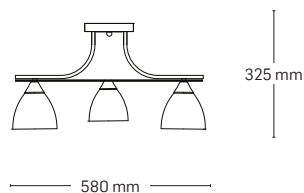

**AVELINE**

**EL0038074**

**material:** metal  
**culoare:** crom+negru  
**abajur:** sticlă albă

**EL0038073**

**material:** metal  
**culoare:** crom+negru  
**abajur:** sticlă albă

**EL0038072**

**material:** metal  
**culoare:** crom+negru  
**abajur:** sticlă albă

**EL0038071**

**material:** metal  
**culoare:** crom+negru  
**abajur:** sticlă albă