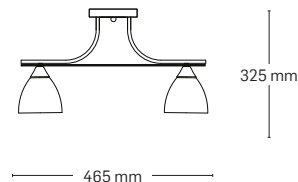

**AVELINE**

**EL0038074**

**material:** metal  
**culoare:** crom+negru  
**abajur:** sticlă albă

**EL0038073**

**material:** metal  
**culoare:** crom+negru  
**abajur:** sticlă albă

**EL0038072**

**material:** metal  
**culoare:** crom+negru  
**abajur:** sticlă albă

**EL0038071**

**material:** metal  
**culoare:** crom+negru  
**abajur:** sticlă albă