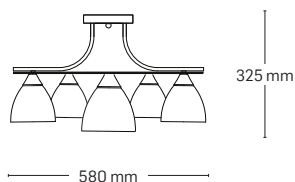

**AVELINE**

**EL0038074**

**material:** metal  
**culoare:** crom+negru  
**abajur:** sticlă albă

**EL0038073**

**material:** metal  
**culoare:** crom+negru  
**abajur:** sticlă albă

**EL0038072**

**material:** metal  
**culoare:** crom+negru  
**abajur:** sticlă albă

**EL0038071**

**material:** metal  
**culoare:** crom+negru  
**abajur:** sticlă albă