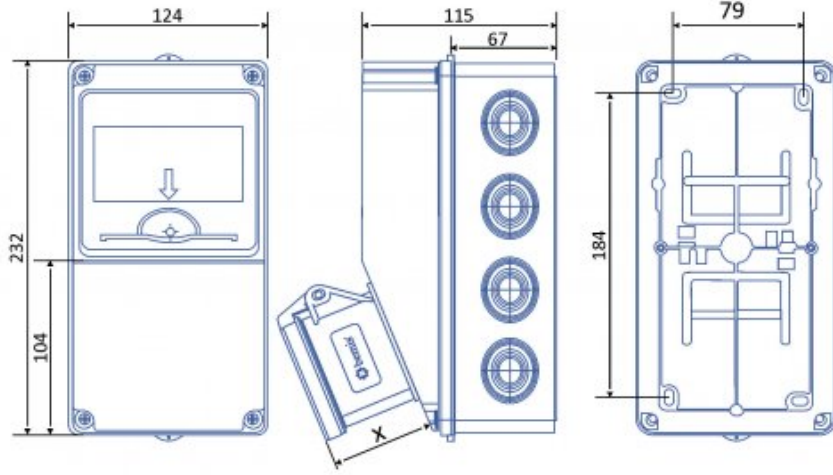

V5 Kombinasyon

- Gövde Tipi V5 Kombinasyon
- IP Sınıfı IP 44
- Ağırlık 745
- Kutu Adeti 1
- Koli Adeti 12
- Ürün Kodu BH1-2118-2020
- Ürün Kodu 2 BH1-3102-2103
- Ürün Kodu 3 BEM 70-866
- Halogen ABS Halogen Free
- Prizli/Prizsiz Prizli
- Bağlantılı/Bağlantısız Bağlantısız

	1 Adet Priz	2 Adet Priz
Volt	380V-450V	220V-250V
Amper	16A	16A
Hertz	-	-
Kutup	3P+E+N	2P+E
Saat Yönü		

V5 Kombinasyon

IP 44 PRİZLER

Priz Yükseklik Ölçüsü (x)

	X (mm)	X (mm)
CEE Norm 3/32A Som. Prizi		47
CEE Norm 4/32A Som. Prizi		47
1/16A Pano Prizi	18	CEE Norm 5/32A Som. Prizi 47
1/16A Mak. Prizi	40	CEE Norm 3/63A Mak. Prizi 92
3/25A Somunlu Priz	33	CEE Norm 4/63A Mak. Priz 92
CEE Norm 3/16A Mak. Priz	55	CEE Norm 5/63A Mak. Priz 92
CEE Norm 4/16A Mak. Priz	55	CEE Norm 24V 2-3/16A Mak. Priz 37
CEE Norm 5/16A Som. Priz	47	CEE Norm 24V 2-5/32A Mak. Priz 37

IP 67 PRİZLER

Priz Yükseklik Ölçüsü (x)

	X (mm)	X (mm)
CEE Norm 5/32A Som. Priz		60
CEE Norm 3/63A Mak. Priz		104
1/16A Mak. Priz	40	CEE Norm 4/63A Mak. Priz 104
CEE Norm 3/16A Mak. Priz	60	CEE Norm 5/63A Mak. Priz 104
CEE Norm 4/16A Mak. Priz	60	CEE Norm 4/125A Mak. Priz 122
CEE Norm 5/16A Som. Priz	52	CEE Norm 5/125A Mak. Priz 122
CEE Norm 3/32A Som. Priz	60	CEE Norm 24V 2-3/16A Mak. Priz 42
CEE Norm 4/32A Som. Priz	60	CEE Norm 24V 2-3/32A Mak. Priz 42