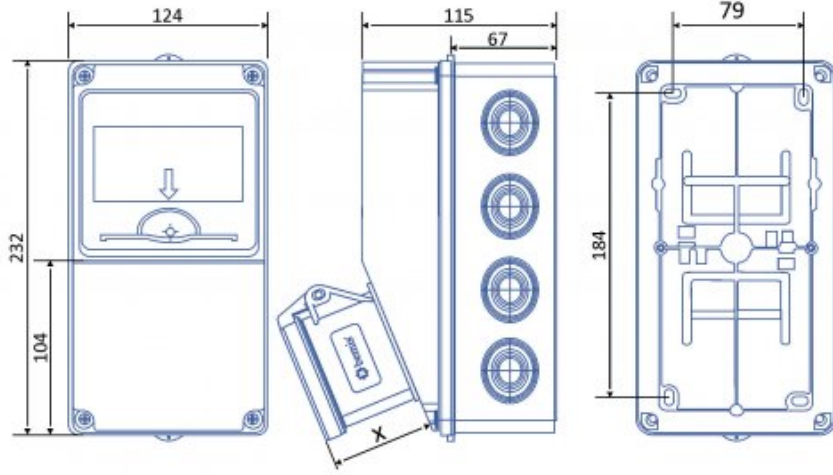

## V5 Kombinasyon

- Gövde Tipi V5 Kombinasyon
- IP Sınıfı IP 44
- Ağırlık 575
- Kutu Adeti 1
- Koli Adeti 12
- Ürün Kodu BH1-2103-0000
- Ürün Kodu 2 BH1-3001-1101
- Ürün Kodu 3 BEM 70-851
- Halogen ABS Halogen Free
- Prizli/Prizsiz Prizli
- Bağlantılı/Bağlantısız Bağlantısız

### IP 44 PRİZLER

Priz Yükseklik Ölçüsü (x)

	X (mm)	X (mm)
CEE Norm 3/32A Som. Priz		47
CEE Norm 4/32A Som. Priz		47
1/16A Pano Prizi	18	
CEE Norm 5/32A Som. Priz		47
1/16A Mak. Prizi	40	
CEE Norm 3/63A Mak. Priz		92
3/25A Somunlu Priz	33	
CEE Norm 4/63A Mak. Priz		92
CEE Norm 3/16A Mak. Priz	55	
CEE Norm 5/63A Mak. Priz		92
CEE Norm 4/16A Mak. Priz	55	
CEE Norm 24V 2-3/16A Mak. Priz		37
CEE Norm 5/16A Som. Priz	47	
CEE Norm 24V 2-5/32A Mak. Priz		37