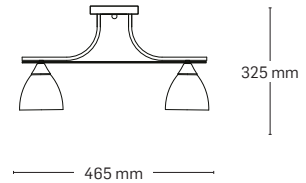

**AVELINE**

**EL0038074**

**material:** metal  
**culoare:** crom+negru  
**abajur:** sticlă albă

**EL0038073**

**material:** metal  
**culoare:** crom+negru  
**abajur:** sticlă albă

**EL0038072**

**material:** metal  
**culoare:** crom+negru  
**abajur:** sticlă albă

**EL0038071**

**material:** metal  
**culoare:** crom+negru  
**abajur:** sticlă albă