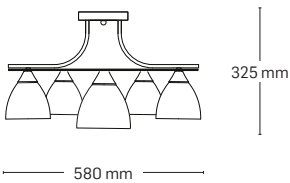

**AVELINE**

**EL0038074**

**material:** metal  
**culoare:** crom+negru  
**abajur:** sticlă albă

**EL0038073**

**material:** metal  
**culoare:** crom+negru  
**abajur:** sticlă albă

**EL0038072**

**material:** metal  
**culoare:** crom+negru  
**abajur:** sticlă albă

**EL0038071**

**material:** metal  
**culoare:** crom+negru  
**abajur:** sticlă albă