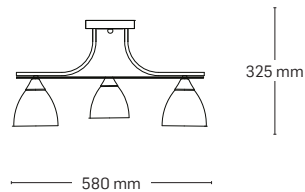

**AVELINE**

**EL0038074**

**material:** metal  
**culoare:** crom+negru  
**abajur:** sticlă albă

**EL0038073**

**material:** metal  
**culoare:** crom+negru  
**abajur:** sticlă albă

**EL0038072**

**material:** metal  
**culoare:** crom+negru  
**abajur:** sticlă albă

**EL0038071**

**material:** metal  
**culoare:** crom+negru  
**abajur:** sticlă albă