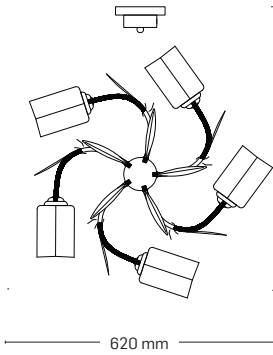

AZALEA

EL0038013

material: metal

culoare: crom+negru

abajur: sticlă albă cu model

EL0038011

material: metal

culoare: crom+negru

abajur: sticlă albă cu model