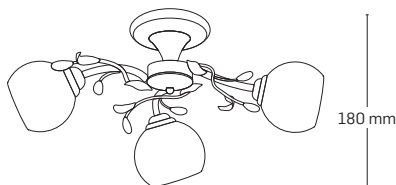

BEATRICE

5x max. 60W E27

EL0023761

material: metal

culoare: arămiu

abajur: sticlă albă cu model

180 mm

530x530 mm

2x max. 60W E27

EL0023759

material: metal

culoare: arămiu

abajur: sticlă albă cu model

180 mm

530x180 mm

3x max. 60W E27

EL0023760

material: metal

culoare: arămiu

abajur: sticlă albă cu model

180 mm

500x500 mm

1x max. 60W E27

EL0023757

material: metal

culoare: arămiu

abajur: sticlă albă cu model

230 mm

180x130 mm