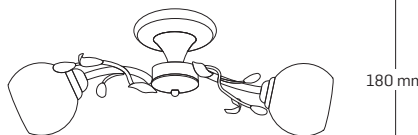

BEATRICE

5x max. 60W E27

EL0023761

material: metal

culoare: arămiu

abajur: sticlă albă cu model

180 mm

530x530 mm

2x max. 60W E27

EL0023759

material: metal

culoare: arămiu

abajur: sticlă albă cu model

180 mm

530x180 mm

3x max. 60W E27

EL0023760

material: metal

culoare: arămiu

abajur: sticlă albă cu model

180 mm

500x500 mm

1x max. 60W E27

EL0023757

material: metal

culoare: arămiu

abajur: sticlă albă cu model

230 mm

180x130 mm