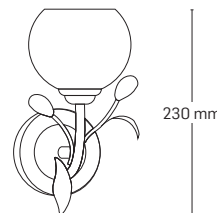

BEATRICE

5x max. 60W E27

EL0023761

material: metal

culoare: arămiu

abajur: sticlă albă cu model

180 mm

530x530 mm

2x max. 60W E27

EL0023759

material: metal

culoare: arămiu

abajur: sticlă albă cu model

180 mm

530x180 mm

3x max. 60W E27

EL0023760

material: metal

culoare: arămiu

abajur: sticlă albă cu model

180 mm

500x500 mm

1x max. 60W E27

EL0023757

material: metal

culoare: arămiu

abajur: sticlă albă cu model

230 mm

180x130 mm