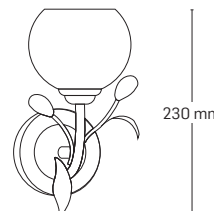

BEATRICE

5x max. 60W E27

EL0023761

material: metal

culoare: arâmiu

abajur: sticlă albă cu model

180 mm

530x530 mm

2x max. 60W E27

EL0023759

material: metal

culoare: arâmiu

abajur: sticlă albă cu model

180 mm

530x180 mm

3x max. 60W E27

EL0023760

material: metal

culoare: arâmiu

abajur: sticlă albă cu model

180 mm

500x500 mm

1x max. 60W E27

EL0023757

material: metal

culoare: arâmiu

abajur: sticlă albă cu model

230 mm

180x130 mm