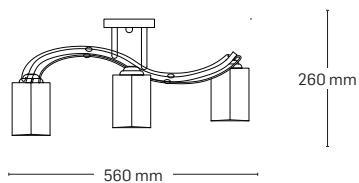

BLANCHE

EL0037980

material: metal

culoare: alb antichizat

abajur: sticlă albă cu model

EL0037979

material: metal

culoare: alb antichizat

abajur: sticlă albă cu model

EL0037978

material: metal

culoare: alb antichizat

abajur: sticlă albă cu model