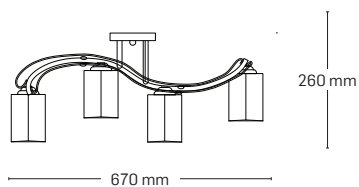

BLANCHE

EL0037980

material: metal

culoare: alb antichizat

abajur: sticlă albă cu model

EL0037979

material: metal

culoare: alb antichizat

abajur: sticlă albă cu model

EL0037978

material: metal

culoare: alb antichizat

abajur: sticlă albă cu model